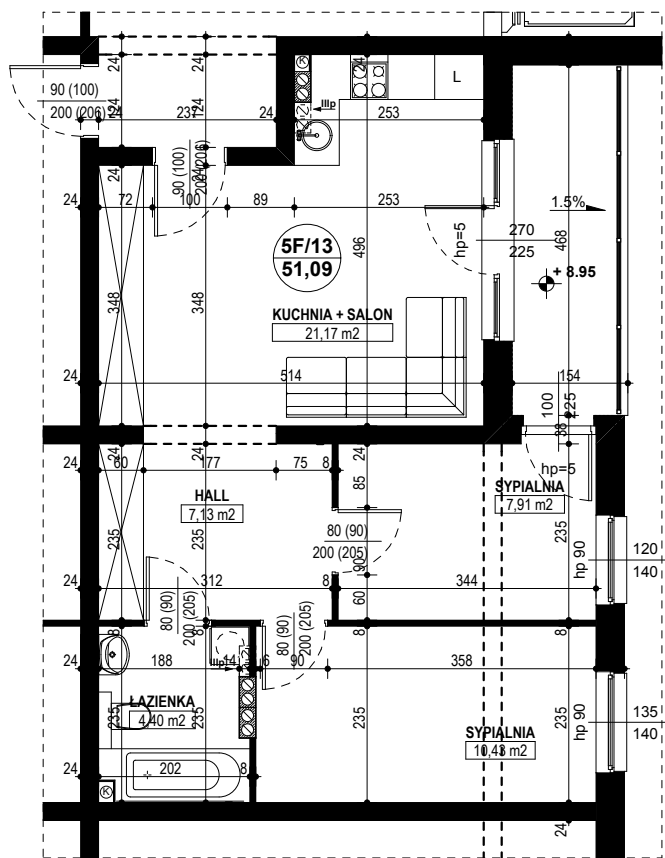

**BUDYNEK MIESZKALNY WIELORODZINNY D1-D2
OSIEDLE ŹRÓDLANE - UL. RZEŹNICZAKA, ZIELONA GÓRA**

MIESZKANIE 5F/13

3 POKOJE - 51,09 m²

BUDYNEK MIESZKALNY- PIĘTRO III

ZESTAWIENIE POWIERZCHNI

SALON + KUCHNIA	21,17 m ²
SYPIALNIA	7,91 m ²
SYPIALNIA	10,43 m ²
ŁAZIENKA	4,40 m ²
HALL	7,13 m ²
RAZEM:	51,09 m²