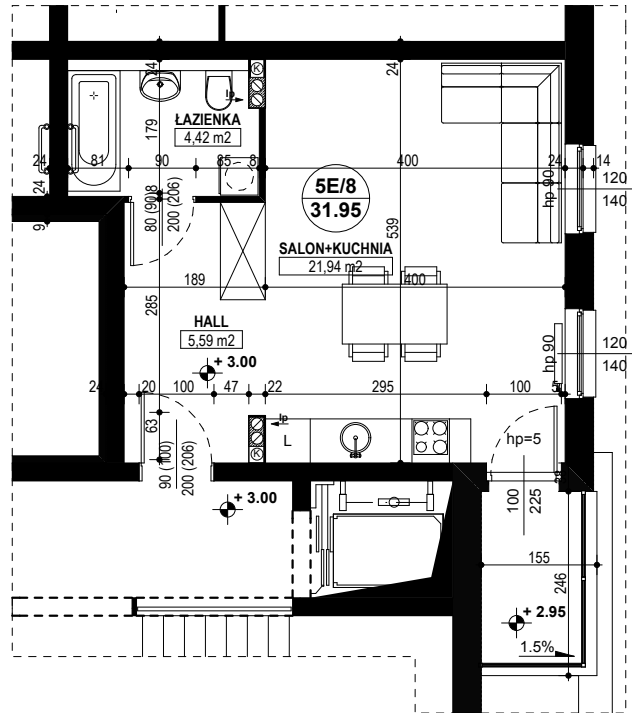

**BUDYNEK MIESZKALNY WIELORODZINNY D1-D2
OSIEDLE ŹRÓDLANE - UL. RZEŹNICZAKA, ZIELONA GÓRA**

MIESZKANIE 5E/8

SALON + KUCHNIA - 31,95 m²

BUDYNEK MIESZKALNY- I PIĘTRO

ZESTAWIENIE POWIERZCHNI

SALON + KUCHNIA	21,94 m ²
ŁAZIENKA	4,42 m ²
HALL	5,59 m ²
RAZEM:	31,95 m²