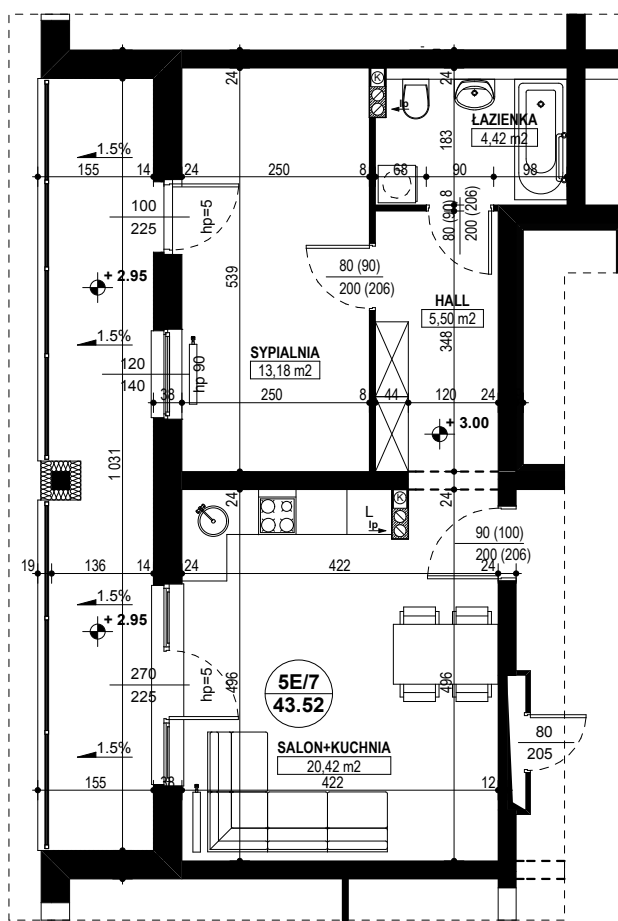

**BUDYNEK MIESZKALNY WIELORODZINNY D1-D2
OSIEDLE ŹRÓDLANE - UL. RZEŹNICZAKA, ZIELONA GÓRA**

MIESZKANIE 5E/7

2 POKOJE - 43,52 m²

BUDYNEK MIESZKALNY- I PIĘTRO

ZESTAWIENIE POWIERZCHNI

SALON + KUCHNIA	20,42 m ²
SYPIALNIA	13,18 m ²
ŁAZIENKA	4,42 m ²
HALL	5,50 m ²
RAZEM:	43,52 m²