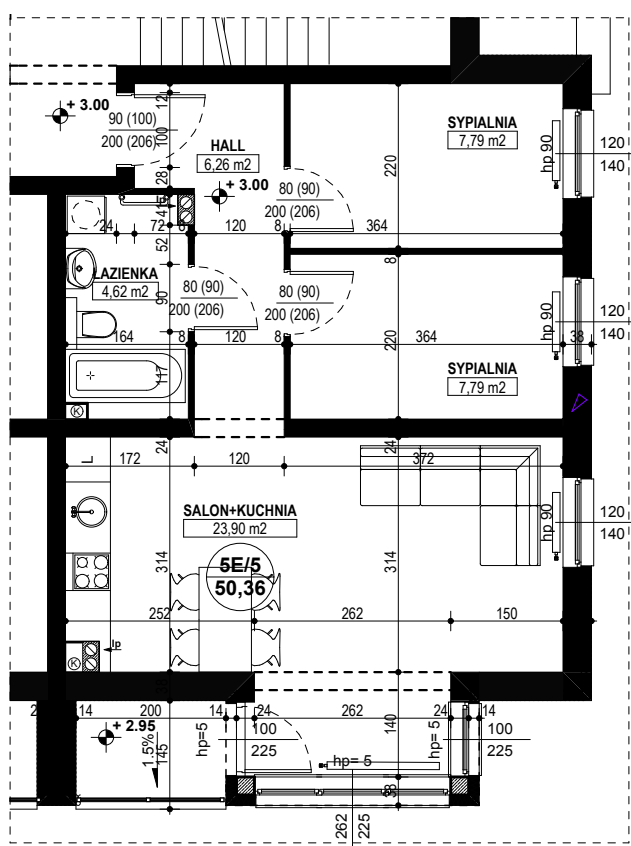

**BUDYNEK MIESZKALNY WIELORODZINNY D1-D2  
OSIEDLE ŹRÓDLANE - UL. RZEŹNICZAKA, ZIELONA GÓRA**

**MIESZKANIE 5E/5**

**3 POKOJE - 50,36 m<sup>2</sup>**

**BUDYNEK MIESZKALNY - I PIĘTRO**

**ZESTAWIENIE POWIERZCHNI**

SALON + KUCHNIA	23,90 m <sup>2</sup>
SYPIALNIA	7,79 m <sup>2</sup>
SYPIALNIA	7,79 m <sup>2</sup>
ŁAZIENKA	4,62 m <sup>2</sup>
HALL	6,26 m <sup>2</sup>
<b>RAZEM:</b>	<b>50,36 m<sup>2</sup></b>