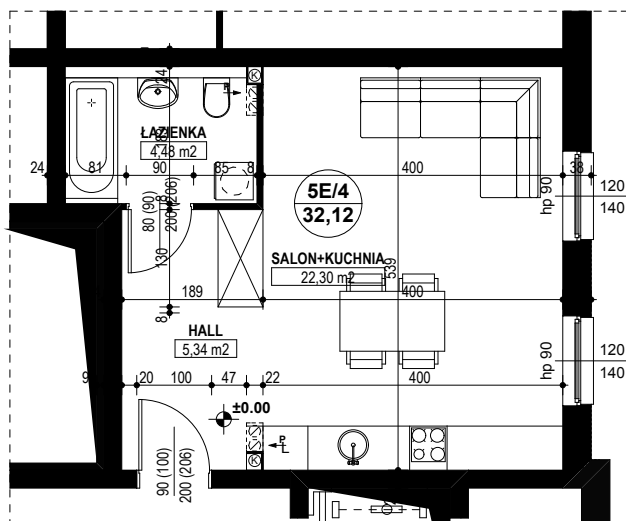

**BUDYNEK MIESZKALNY WIEŁORODZINNY D1-D2
OSIEDLE ŹRÓDLANE - UL. RZEŹNICZAKA, ZIELONA GÓRA**

MIESZKANIE 5E/4

SALON + KUCHNIA - 32,12 m²

BUDYNEK MIESZKALNY- PARTER

ZESTAWIENIE POWIERZCHNI

SALON + KUCHNIA	22,30 m ²
ŁAZIENKA	4,48 m ²
HALL	5,34 m ²
RAZEM:	32,12m²