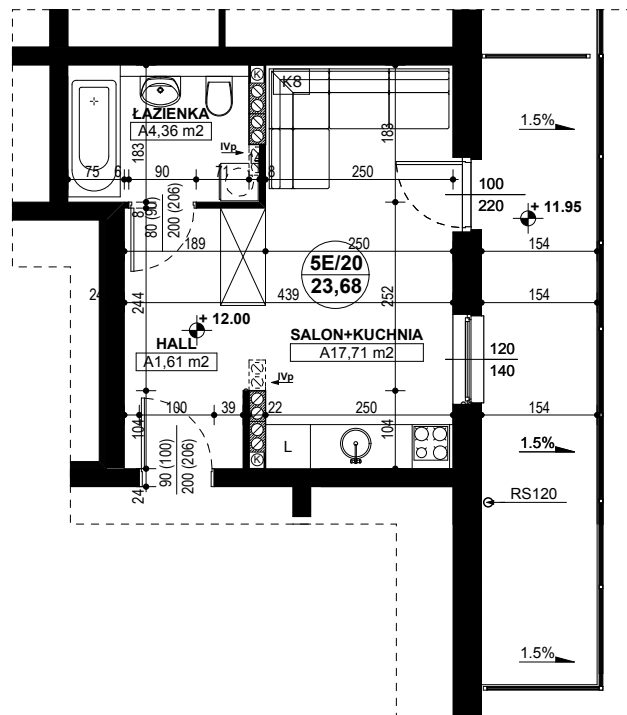

**BUDYNEK MIESZKALNY WIELORODZINNY D1-D2
OSIEDLE ŹRÓDLANE - UL. RZEŹNICZAKA, ZIELONA GÓRA**

MIESZKANIE 5E/20

SALON + KUCHNIA - 23,68 m²

BUDYNEK MIESZKALNY- PIĘTRO IV

ZESTAWIENIE POWIERZCHNI

SALON + KUCHNIA	17,71 m ²
ŁAZIENKA	4,36 m ²
HALL	1,61 m ²
RAZEM:	23,68 m²