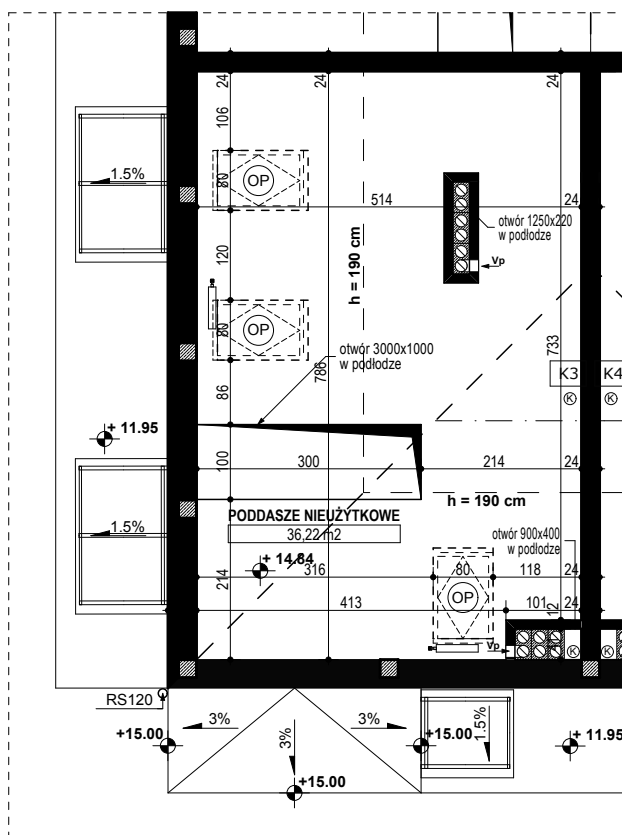

**BUDYNEK MIESZKALNY WIELORODZINNY D1-D2
OSIEDLE ŹRÓDLANE - UL. RZEŹNICZAKA, ZIELONA GÓRA**

MIESZKANIE 5E/18

PODDASZE - 36,22 m²

BUDYNEK MIESZKALNY- PODDASZE

ZESTAWIENIE POWIERZCHNI

PODDASZE	36,22 m ²
RAZEM:	36,22 m²