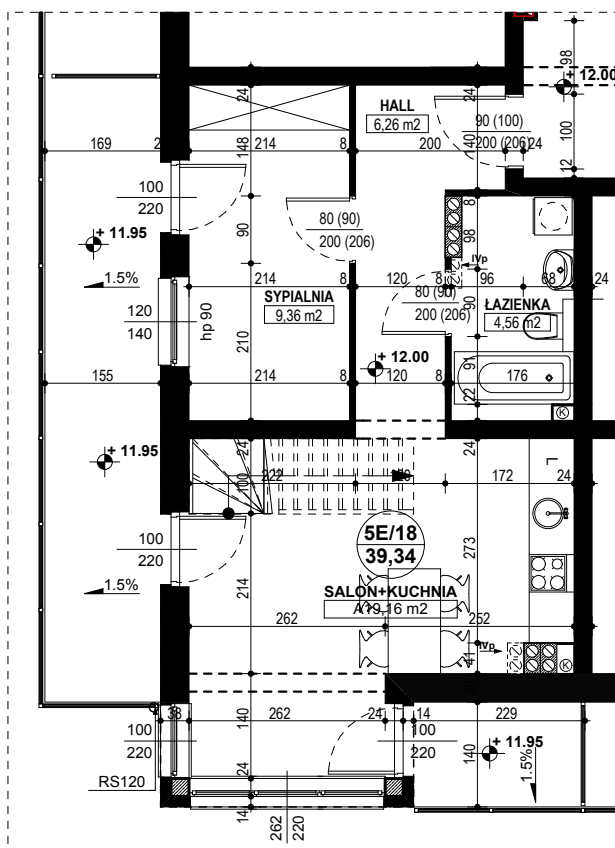

**BUDYNEK MIESZKALNY WIELORODZINNY D1-D2
OSIEDLE ŹRÓDLANE - UL. RZEŹNICZAKA, ZIELONA GÓRA**

MIESZKANIE 5E/18

2 POKOJE - 39,34 m²

BUDYNEK MIESZKALNY- PIĘTRO IV

ZESTAWIENIE POWIERZCHNI

SALON + KUCHNIA	19,16 m ²
SYPIALNIA	9,36 m ²
ŁAZIENKA	4,56 m ²
HALL	6,26 m ²
RAZEM:	39,34 m ²