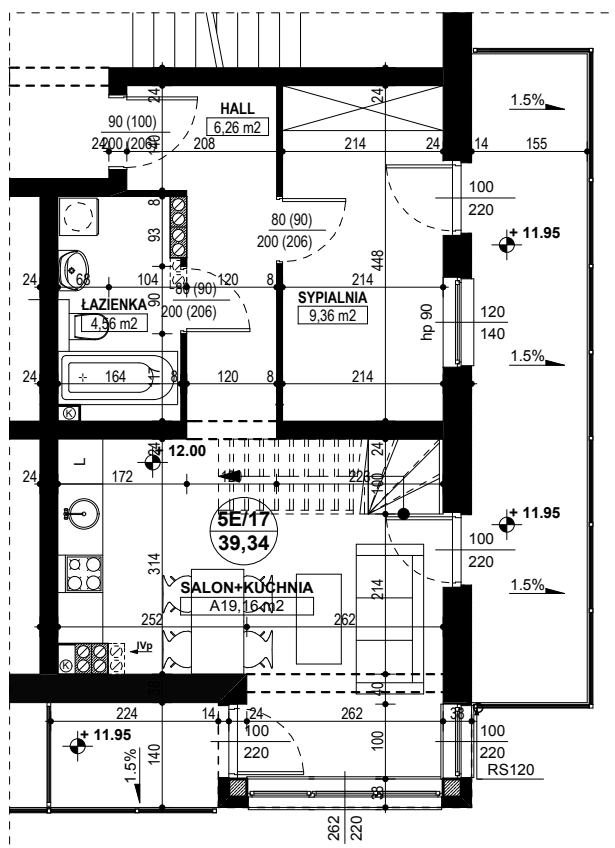

**BUDYNEK MIESZKALNY WIELORODZINNY D1-D2
OSIEDLE ŹRÓDLANE - UL. RZEŹNICZAKA, ZIELONA GÓRA**

MIESZKANIE 5E/17

2 POKOJE - 39,34 m²

BUDYNEK MIESZKALNY- PIĘTRO IV

ZESTAWIENIE POWIERZCHNI

| | |
|-----------------|----------------------------|
| SALON + KUCHNIA | 19,16 m ² |
| SYPIALNIA | 9,36 m ² |
| ŁAZIENKA | 4,56 m ² |
| HALL | 6,26 m ² |
| | |
| | |
| | |
| RAZEM: | 39,34 m² |