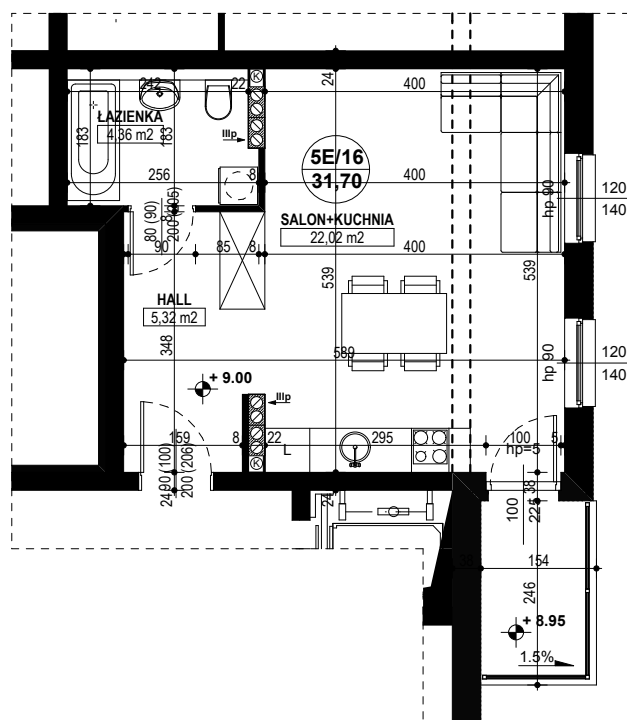

**BUDYNEK MIESZKALNY WIELORODZINNY D1-D2
OSIEDLE ŹRÓDLANE - UL. RZEŹNICZAKA, ZIELONA GÓRA**

MIESZKANIE 5E/16

SALON + KUCHNIA - 31,70 m²

BUDYNEK MIESZKALNY- PIĘTRO III

ZESTAWIENIE POWIERZCHNI

SALON + KUCHNIA	22,02 m ²
ŁAZIENKA	4,36 m ²
HALL	5,32 m ²
RAZEM:	31,70 m²