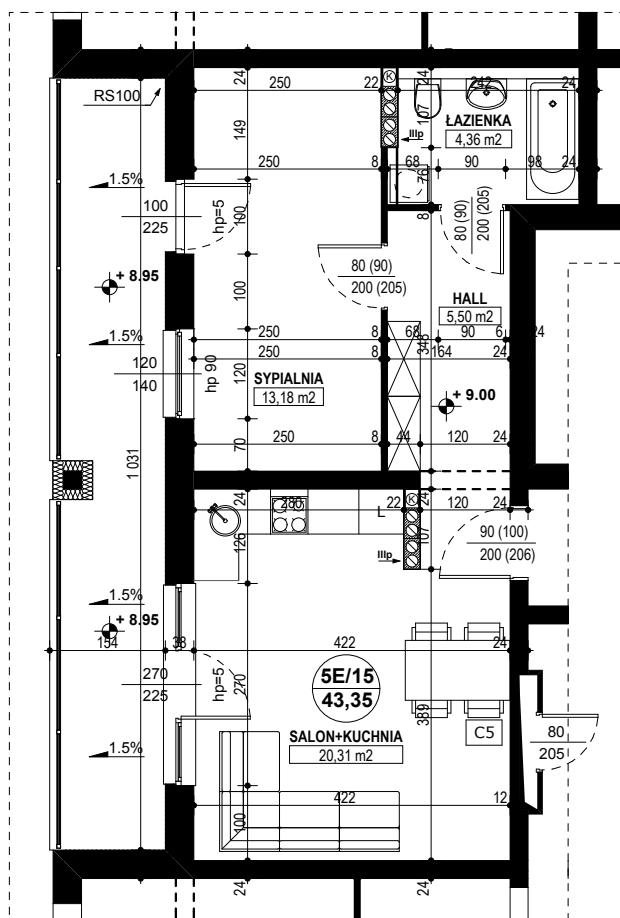

**BUDYNEK MIESZKALNY WIELORODZINNY D1-D2  
OSIEDLE ŹRÓDLANE - UL. RZEŹNICZAKA, ZIELONA GÓRA**

**MIESZKANIE 5E/15**

**2 POKOJE - 43,35 m<sup>2</sup>**

**BUDYNEK MIESZKALNY- PIĘTRO III**

**ZESTAWIENIE POWIERZCHNI**

SALON + KUCHNIA	20,31 m <sup>2</sup>
SYPIALNIA	13,18 m <sup>2</sup>
ŁAZIENKA	4,36 m <sup>2</sup>
HALL	5,50 m <sup>2</sup>
<b>RAZEM:</b>	<b>43,35 m<sup>2</sup></b>