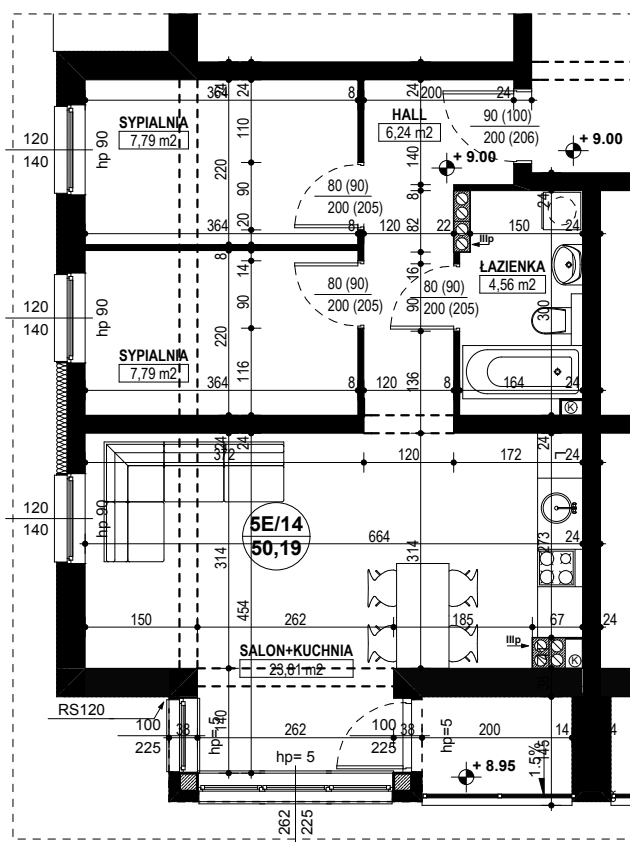

**BUDYNEK MIESZKALNY WIELORODZINNY D1-D2  
OSIEDLE ŹRÓDLANE - UL. RZEŹNICZAKA, ZIELONA GÓRA**

**MIESZKANIE 5E/14**

**3 POKOJE - 50,19 m<sup>2</sup>**

**BUDYNEK MIESZKALNY- PIĘTRO III**

**ZESTAWIENIE POWIERZCHNI**

SALON + KUCHNIA	23,81 m <sup>2</sup>
SYPIALNIA	7,79 m <sup>2</sup>
SYPIALNIA	7,79 m <sup>2</sup>
ŁAZIENKA	4,56 m <sup>2</sup>
HALL	6,24 m <sup>2</sup>
<b>RAZEM:</b>	<b>50,19 m<sup>2</sup></b>