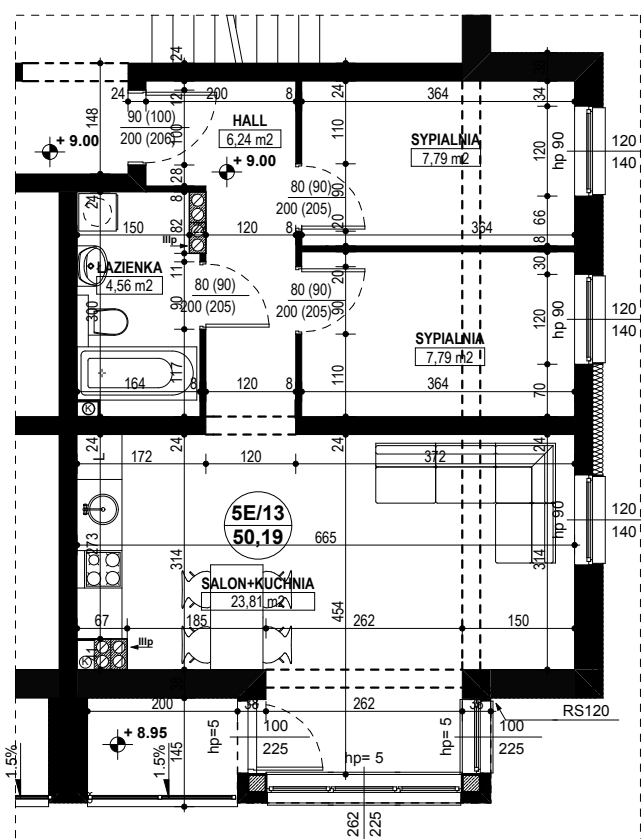

**BUDYNEK MIESZKALNY WIELORODZINNY D1-D2  
OSIEDLE ŹRÓDLANE - UL. RZEŹNICZAKA, ZIELONA GÓRA**

**MIESZKANIE 5E/13**

**3 POKOJE - 50,19 m<sup>2</sup>**

**BUDYNEK MIESZKALNY- PIĘTRO III**

**ZESTAWIENIE POWIERZCHNI**

SALON + KUCHNIA	23,81 m <sup>2</sup>
SYPIALNIA	7,79 m <sup>2</sup>
SYPIALNIA	7,79 m <sup>2</sup>
ŁAZIENKA	4,56 m <sup>2</sup>
HALL	6,24 m <sup>2</sup>
<b>RAZEM:</b>	<b>50,19 m<sup>2</sup></b>