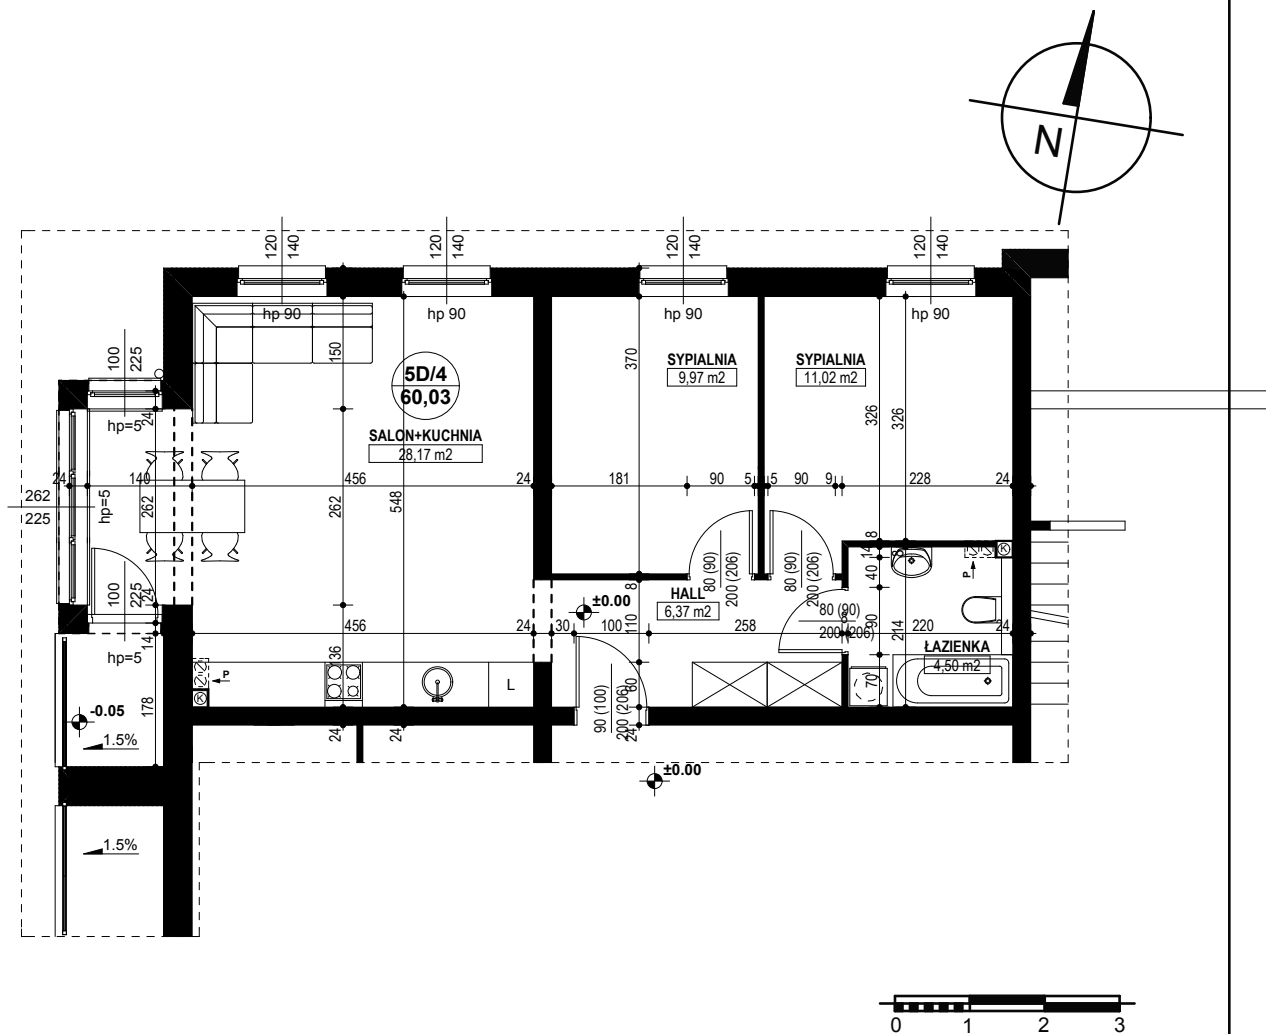

**BUDYNEK MIESZKALNY WIELORODZINNY D1-D2  
OSIEDLE ŹRÓDLANE - UL. RZEŹNICZAKA, ZIELONA GÓRA**

**MIESZKANIE 5D/4**

**3 POKOJE - 60,03 m<sup>2</sup>**

**BUDYNEK MIESZKALNY- PARTER**

**ZESTAWIENIE POWIERZCHNI**

SALON + KUCHNIA	28,17 m <sup>2</sup>
SYPIALNIA	9,97 m <sup>2</sup>
SYPIALNIA	11,02 m <sup>2</sup>
ŁAZIENKA	4,50 m <sup>2</sup>
HALL	6,37 m <sup>2</sup>
<b>RAZEM:</b>	<b>60,03 m<sup>2</sup></b>