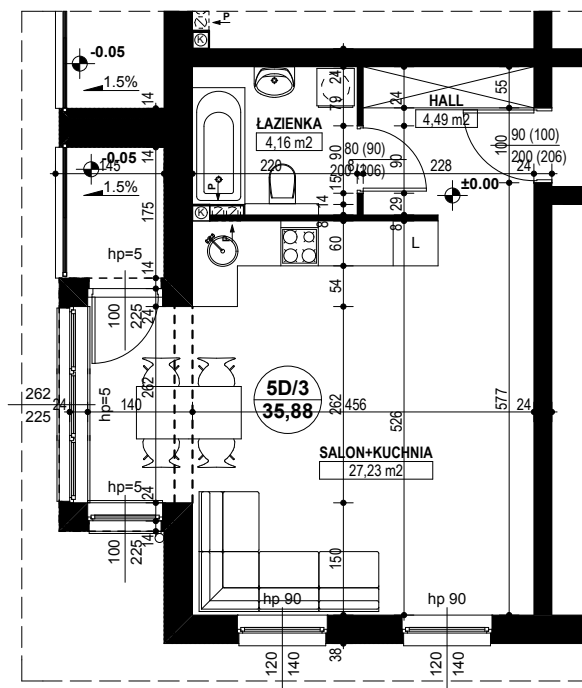

**BUDYNEK MIESZKALNY WIELORODZINNY D1-D2
OSIEDLE ŹRÓDLANE - UL. RZEŹNICZAKA, ZIELONA GÓRA**

MIESZKANIE 5D/3

SALON + KUCHNIA - 35,88 m²

BUDYNEK MIESZKALNY- PARTER

ZESTAWIENIE POWIERZCHNI

SALON + KUCHNIA	27,23 m ²
ŁAZIENKA	4,16 m ²
HALL	4,49 m ²
RAZEM:	35,88 m²