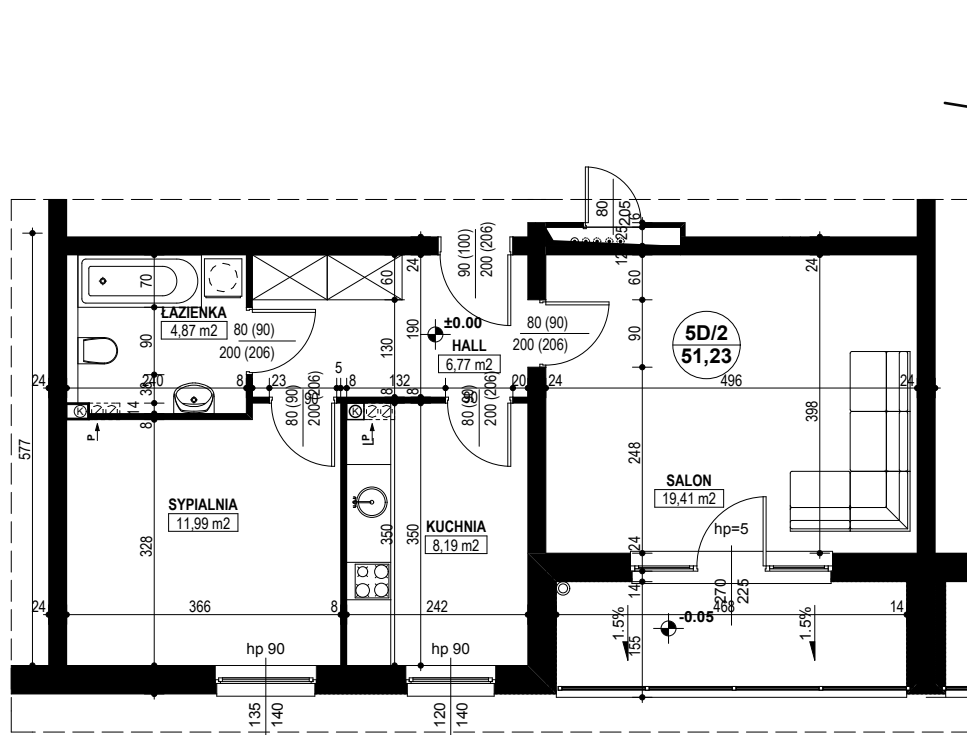

**BUDYNEK MIESZKALNY WIELORODZINNY D1-D2  
OSIEDLE ŹRÓDLANE - UL. RZEŹNICZAKA, ZIELONA GÓRA**

**MIESZKANIE 5D/2**

**2 POKOJE + KUCHNIA - 51,23 m<sup>2</sup>**

**BUDYNEK MIESZKALNY- PARTER**

**ZESTAWIENIE POWIERZCHNI**

SALON	19,41 m <sup>2</sup>
SYPIALNIA	11,99 m <sup>2</sup>
KUCHNIA	8,19 m <sup>2</sup>
ŁAZIENKA	4,87 m <sup>2</sup>
HALL	6,77 m <sup>2</sup>
<b>RAZEM:</b>	<b>51,23 m<sup>2</sup></b>