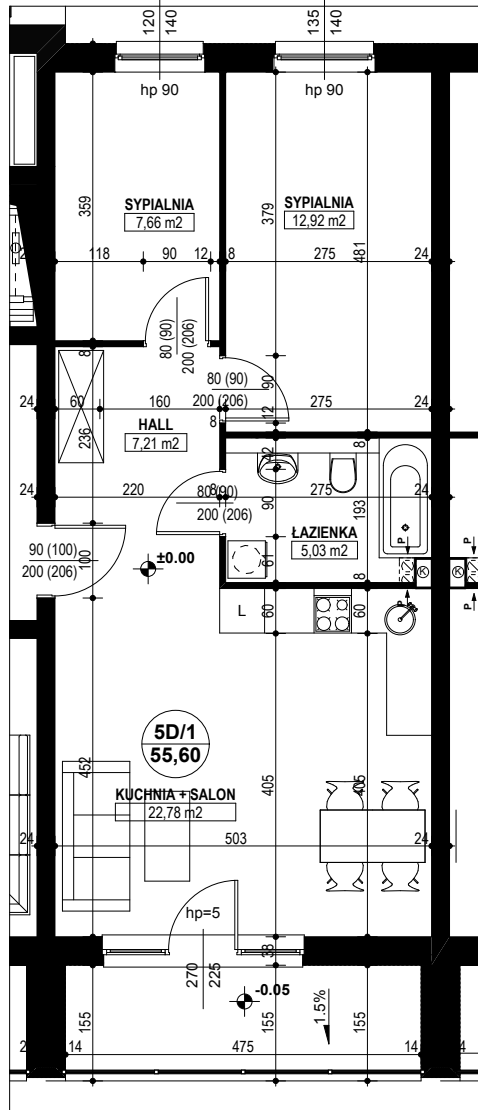

**BUDYNEK MIESZKALNY WIELORODZINNY D1-D2
OSIEDLE ŹRÓDLANE - UL. RZEŹNICZAKA, ZIELONA GÓRA**

MIESZKANIE 5D/1

3 POKOJE - 55,60 m²

BUDYNEK MIESZKALNY- PARTER

ZESTAWIENIE POWIERZCHNI

SALON + KUCHNIA	22,78 m ²
SYPIALNIA	7,66 m ²
SYPIALNIA	12,92 m ²
ŁAZIENKA	5,03 m ²
HALL	7,21 m ²
RAZEM:	55,60 m²