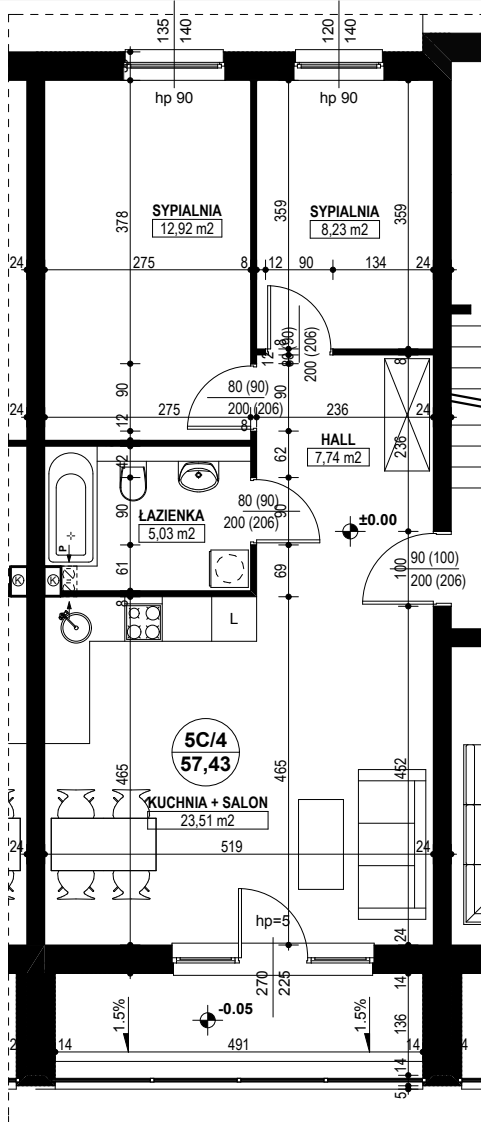

**BUDYNEK MIESZKALNY WIEŁORODZINNY D1-D2
OSIEDLE ŹRÓDLANE - UL. RZEŹNICZAKA, ZIELONA GÓRA**

MIESZKANIE 5C/4

3 POKOJE - 57,43 m²

BUDYNEK MIESZKALNY- PARTER

ZESTAWIENIE POWIERZCHNI

SALON + KUCHNIA	23,51 m ²
SYPIALNIA	12,92 m ²
SYPIALNIA	8,23 m ²
ŁAZIENKA	5,03 m ²
HALL	7,74 m ²
RAZEM:	57,43 m²