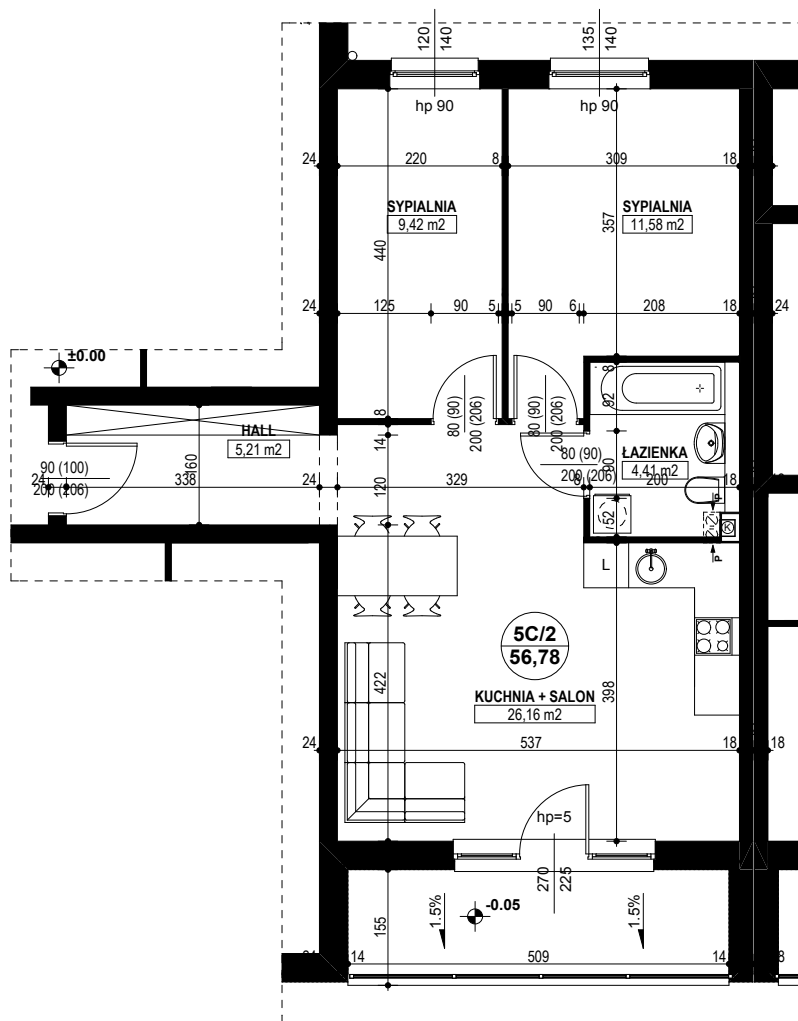

**BUDYNEK MIESZKALNY WIEŁORODZINNY D1-D2  
OSIEDLE ŹRÓDLANE - UL. RZEŹNICZAKA, ZIELONA GÓRA**

**MIESZKANIE 5C/2**

**3 POKOJE - 56,78 m<sup>2</sup>**

**BUDYNEK MIESZKALNY- PARTER**

**ZESTAWIENIE POWIERZCHNI**

SALON + KUCHNIA	26,16 m <sup>2</sup>
SYPIALNIA	9,42 m <sup>2</sup>
SYPIALNIA	11,58 m <sup>2</sup>
ŁAZIENKA	4,41 m <sup>2</sup>
HALL	5,21 m <sup>2</sup>
<b>RAZEM:</b>	<b>56,78 m<sup>2</sup></b>