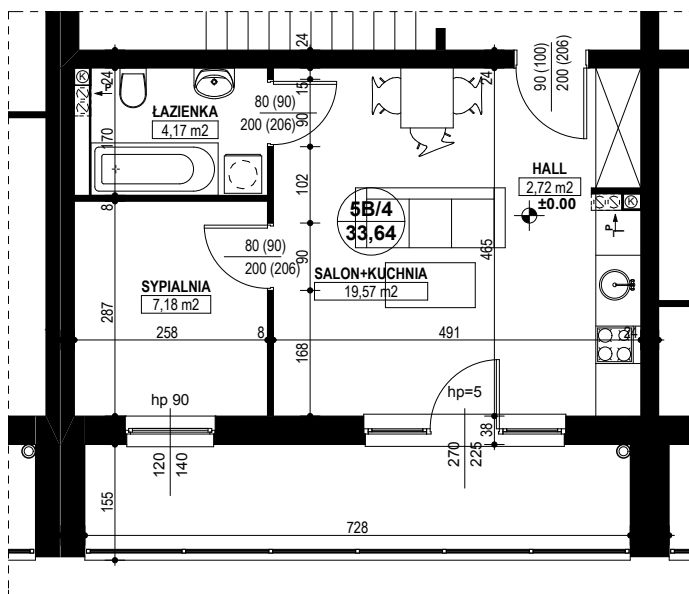

**BUDYNEK MIESZKALNY WIEŁORODZINNY D1-D2
OSIEDLE ŹRÓDLANE - UL. RZEŹNICZAKA, ZIELONA GÓRA**

MIESZKANIE 5B/4

SALON + KUCHNIA - 33,64 m²

BUDYNEK MIESZKALNY- PARTER

ZESTAWIENIE POWIERZCHNI

SALON + KUCHNIA	19,57 m ²
SYPIALNIA	7,18 m ²
ŁAZIENKA	4,17 m ²
HALL	2,72 m ²
RAZEM:	33,64 m²