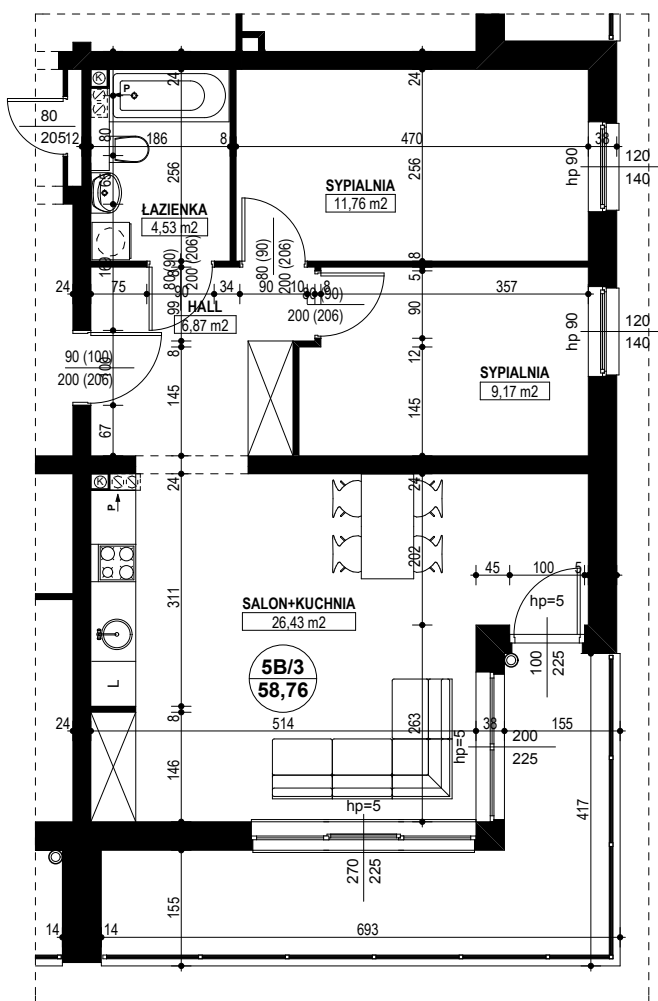

**BUDYNEK MIESZKALNY WIELORODZINNY D1-D2  
OSIEDLE ŹRÓDLANE - UL. RZEŹNICZAKA, ZIELONA GÓRA**

**MIESZKANIE 5B/3**

**3 POKOJE - 58,76 m<sup>2</sup>**

**BUDYNEK MIESZKALNY- PARTER**

**ZESTAWIENIE POWIERZCHNI**

SALON + KUCHNIA	26,43 m <sup>2</sup>
SYPIALNIA	9,17 m <sup>2</sup>
SYPIALNIA	11,76 m <sup>2</sup>
ŁAZIENKA	4,53 m <sup>2</sup>
HALL	6,87 m <sup>2</sup>
<b>RAZEM:</b>	<b>58,76 m<sup>2</sup></b>