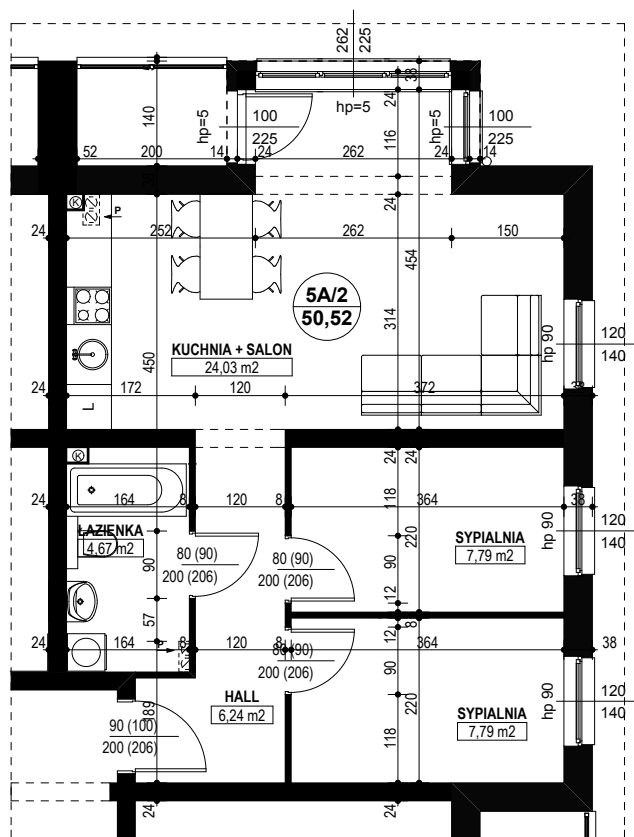

**BUDYNEK MIESZKALNY WIELORODZINNY D1-D2
OSIEDLE ŹRÓDLANE - UL. RZEŹNICZAKA, ZIELONA GÓRA**

MIESZKANIE 5A/2

3 POKOJE - 50,52 m²

BUDYNEK MIESZKALNY - PARTER

ZESTAWIENIE POWIERZCHNI

SALON + KUCHNIA	24,03 m ²
SYPIALNIA	7,79 m ²
SYPIALNIA	7,79 m ²
ŁAZIENKA	4,67 m ²
HALL	6,24 m ²
RAZEM:	50,52 m²