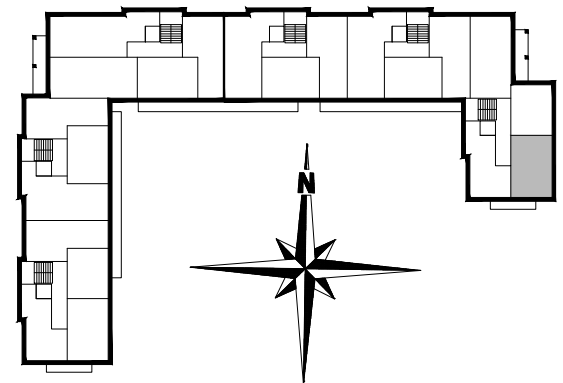

ZESTAWIENIE POMIESZCZEŃ

B3.M7.01	PRZEDPOKÓJ	4,71
B3.M7.02	ŁAZIENKA	3,74
B3.M7.03	SYPIALNIA	10,24
B3.M7.04	POK. DZIENNY	20,68
SUMA		<b>39,37</b>

POWIERZCHNIA BALKONU 3,83m<sup>2</sup>

**POWIERZCHNIA UŻYTKOWA 39,37 m<sup>2</sup>**