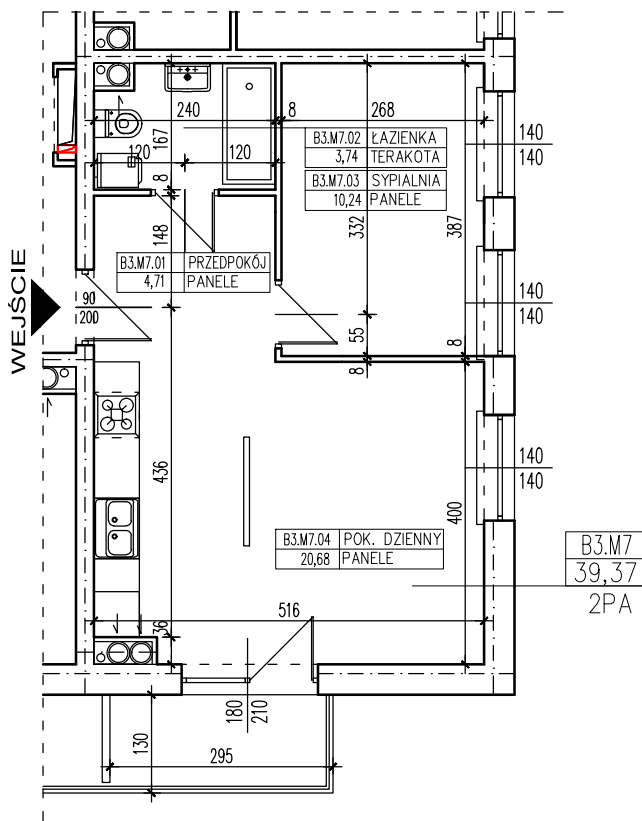

ZESTAWIENIE POMIESZCZEŃ

B3.M7.01	PRZEDPOKÓJ	4,71
B3.M7.02	ŁAZIENKA	3,74
B3.M7.03	SYPIALNIA	10,24
B3.M7.04	POK. DZIENNY	20,68
SUMA		<b>39,37</b>

POWIERZCHNIA BALKONU 3,83m<sup>2</sup>

**POWIERZCHNIA UŻYTKOWA 39,37 m<sup>2</sup>**