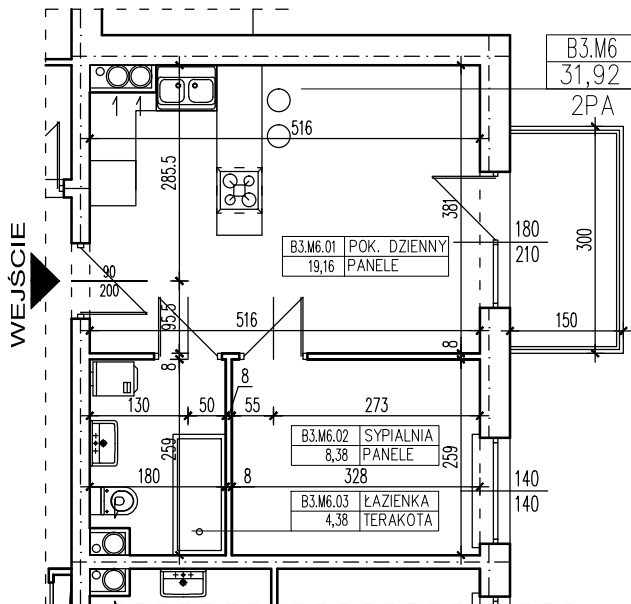

ZESTAWIENIE POMIESZCZEŃ

B3.M6.01	POK. DZIENNY	19,16
B3.M6.02	SYPIALNIA	8,38
B3.M6.03	ŁAZIENKA	4,38
SUMA		31,92

POWIERZCHNIA BALKONU 4,50m²

POWIERZCHNIA UŻYTKOWA 31,92m²

www.rajbud.pl