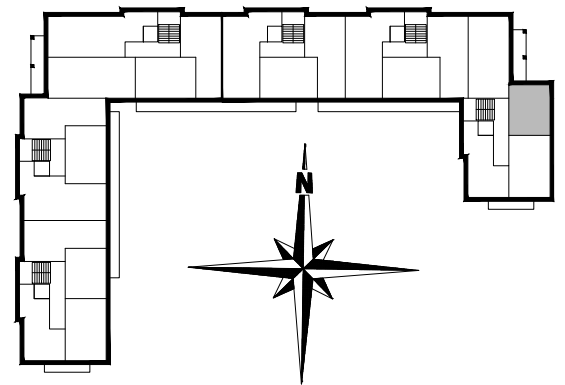

ZESTAWIENIE POMIESZCZEŃ

B3.M6.01	POK. DZIENNY	19,16
B3.M6.02	SYPIALNIA	8,38
B3.M6.03	ŁAZIENKA	4,38
SUMA		31,92

POWIERZCHNIA BALKONU 4,50m²

POWIERZCHNIA UŻYTKOWA 31,92m²

www.rajbud.pl