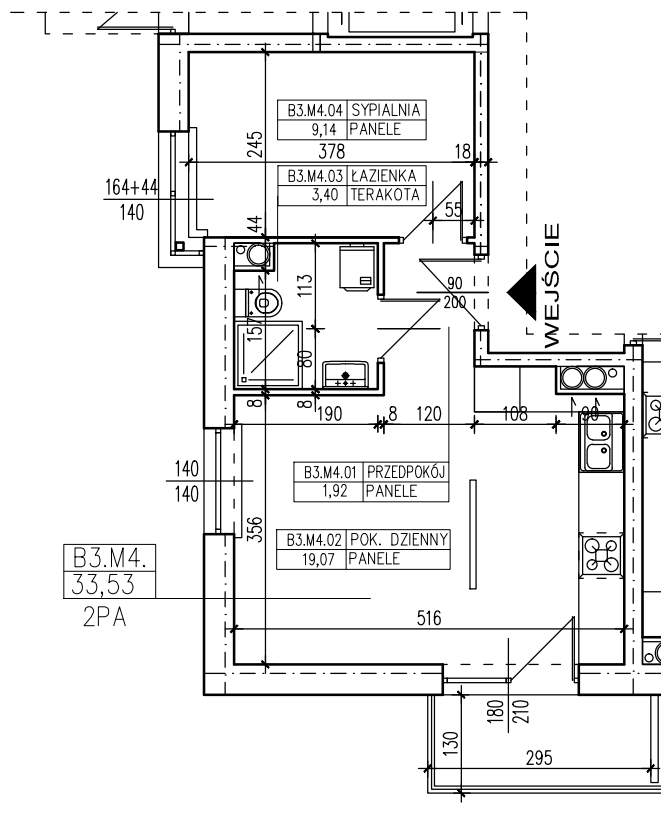

ZESTAWIENIE POMIESZCZEŃ

B3.M4.01	PRZEDPOKÓJ	1,92
B3.M4.02	POK. DZIENNY	19,07
B3.M4.03	ŁAZIENKA	3,40
B3.M4.04	SYPIALNIA	9,14
	SUMA	33,53

POWIERZCHNIA BALKONU 3,83m<sup>2</sup>

**POWIERZCHNIA UŻYTKOWA 33,53 m<sup>2</sup>**