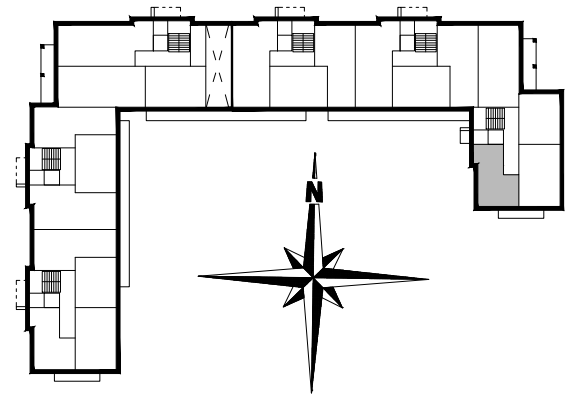

ZESTAWIENIE POMIESZCZEŃ

B3.M4.01	PRZEDPOKÓJ	1,92
B3.M4.02	POK. DZIENNY	19,07
B3.M4.03	ŁAZIENKA	3,40
B3.M4.04	SYPIALNIA	9,14
	SUMA	33,53

POWIERZCHNIA BALKONU 3,83m<sup>2</sup>

**POWIERZCHNIA UŻYTKOWA 33,53 m<sup>2</sup>**