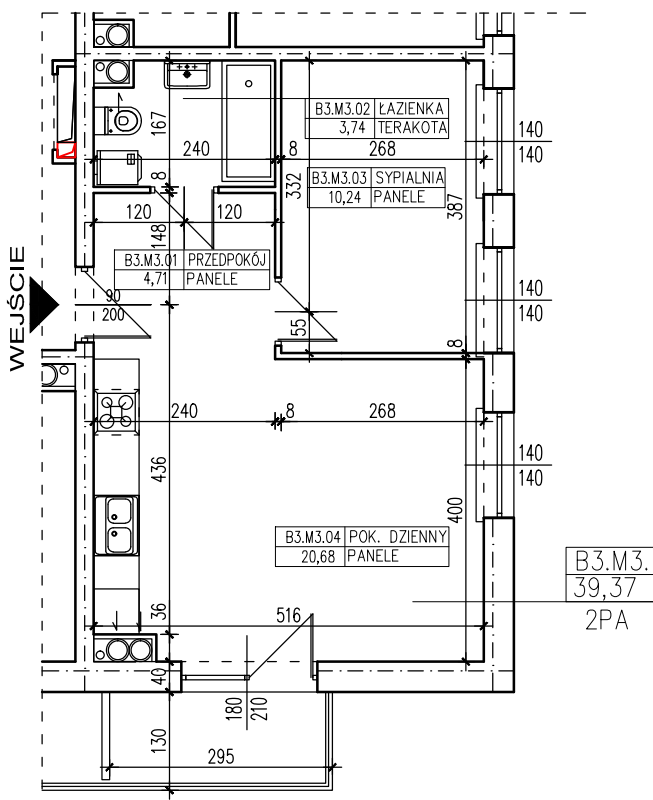

ZESTAWIENIE POMIESZCZEŃ

B3.M3.01	PRZEDPOKÓJ	4,71
B3.M3.02	ŁAZIENKA	3,74
B3.M3.03	SYPIALNIA	10,24
B3.M3.04	POK. DZIENNY	20,68
	SUMA	39,37

POWIERZCHNIA BALKONU 3,83m²

POWIERZCHNIA UŻYTKOWA 39,37 m²

www.rajbud.pl