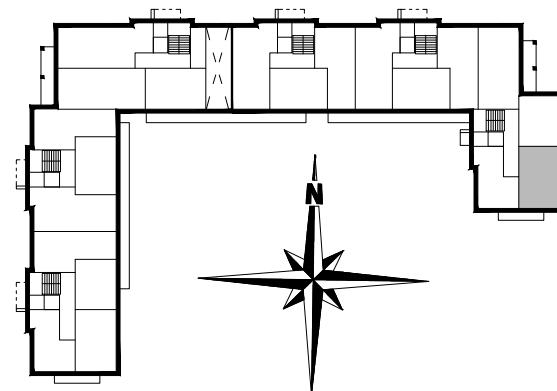

ZESTAWIENIE POMIESZCZEŃ

B3.M3.01	PRZEDPOKÓJ	4,71
B3.M3.02	ŁAZIENKA	3,74
B3.M3.03	SYPIALNIA	10,24
B3.M3.04	POK. DZIENNY	20,68
	SUMA	39,37

POWIERZCHNIA BALKONU 3,83m²

POWIERZCHNIA UŻYTKOWA 39,37 m²

www.rajbud.pl