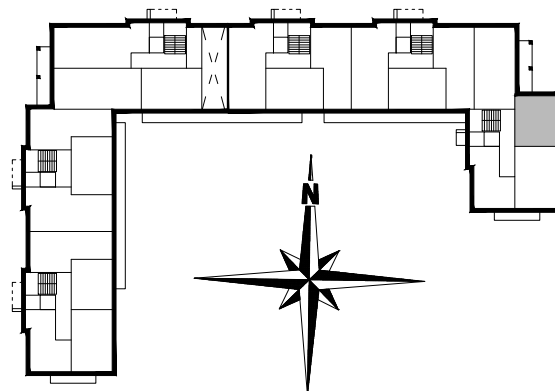

ZESTAWIENIE POMIESZCZEŃ

B3.M2.01	POK. DZIENNY	19,16
B3.M2.02	SYPIALNIA	8,38
B3.M2.03	ŁAZIENKA	4,38
	SUMA	31,92

POWIERZCHNIA BALKONU 4,50m²

POWIERZCHNIA UŻYTKOWA 31,92 m²

www.rajbud.pl