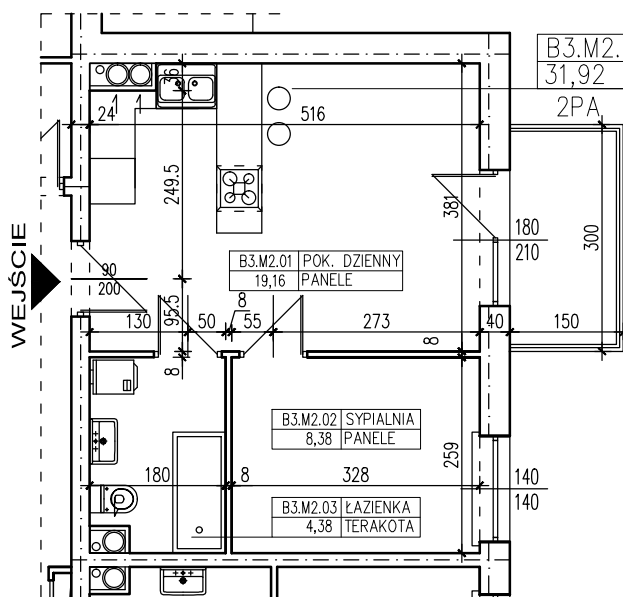

ZESTAWIENIE POMIESZCZEŃ

B3.M2.01	POK. DZIENNY	19,16
B3.M2.02	SYPIALNIA	8,38
B3.M2.03	ŁAZIENKA	4,38
	SUMA	31,92

POWIERZCHNIA BALKONU 4,50m²

POWIERZCHNIA UŻYTKOWA 31,92 m²

www.rajbud.pl