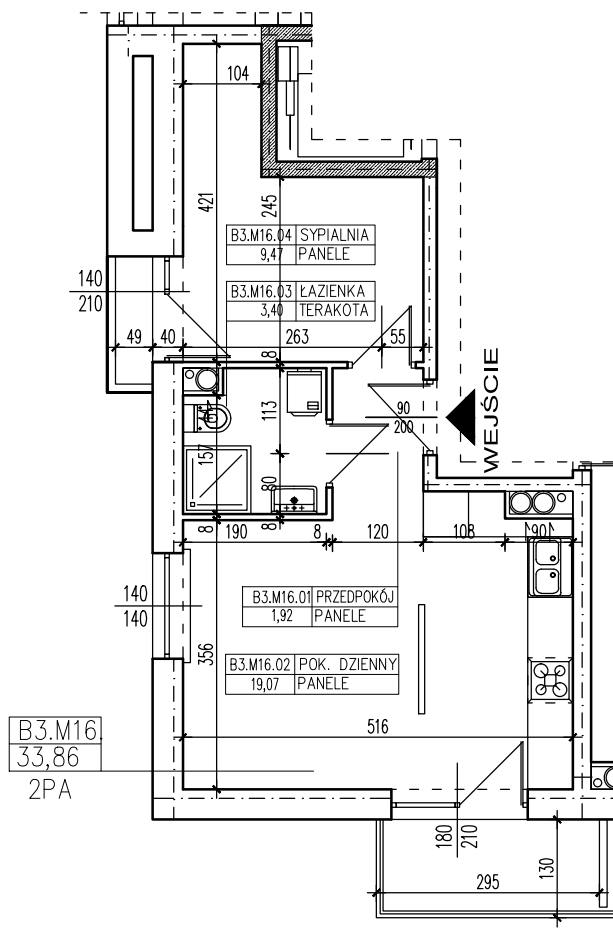

ZESTAWIENIE POMIESZCZEŃ

B3.M16.01	PRZEDPOKÓJ	1,92
B3.M16.02	POK. DZIENNY	19,07
B3.M16.03	ŁAZIENKA	3,40
B3.M16.04	SYPIALNIA	9,47
SUMA		33,86

POWIERZCHNIA BALKONU 3,83m²

POWIERZCHNIA UŻYTKOWA 33,86 m²

www.rajbud.pl