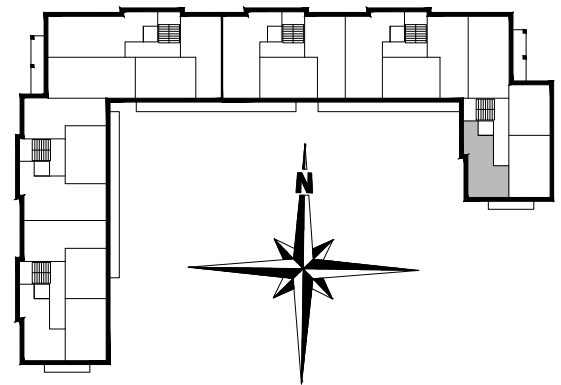

ZESTAWIENIE POMIESZCZEŃ

B3.M16.01	PRZEDPOKÓJ	1,92
B3.M16.02	POK. DZIENNY	19,07
B3.M16.03	ŁAZIENKA	3,40
B3.M16.04	SYPIALNIA	9,47
SUMA		33,86

POWIERZCHNIA BALKONU 3,83m²

POWIERZCHNIA UŻYTKOWA 33,86 m²

www.rajbud.pl