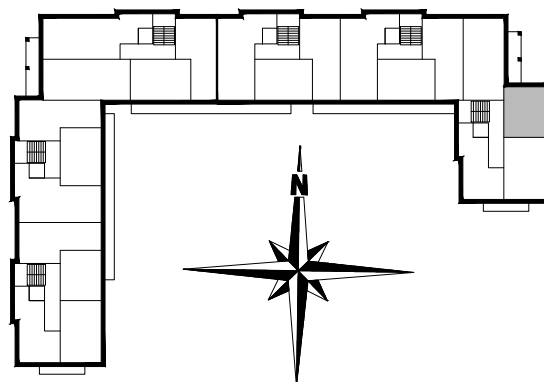

ZESTAWIENIE POMIESZCZEŃ

B3.M14.01	POK. DZIENNY	19,16
B3.M14.02	SYPIALNIA	8,38
B3.M14.03	ŁAZIENKA	4,38
SUMA		31,92

POWIERZCHNIA BALKONU 3,83m²

POWIERZCHNIA UŻYTKOWA 31,92m²

www.rajbud.pl