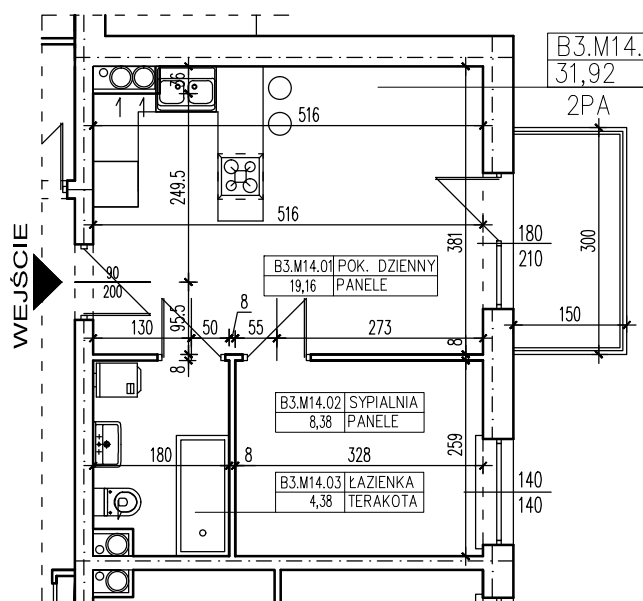

ZESTAWIENIE POMIESZCZEŃ

B3.M14.01	POK. DZIENNY	19,16
B3.M14.02	SYPIALNIA	8,38
B3.M14.03	ŁAZIENKA	4,38
SUMA		31,92

POWIERZCHNIA BALKONU 3,83m²

POWIERZCHNIA UŻYTKOWA 31,92m²

www.rajbud.pl