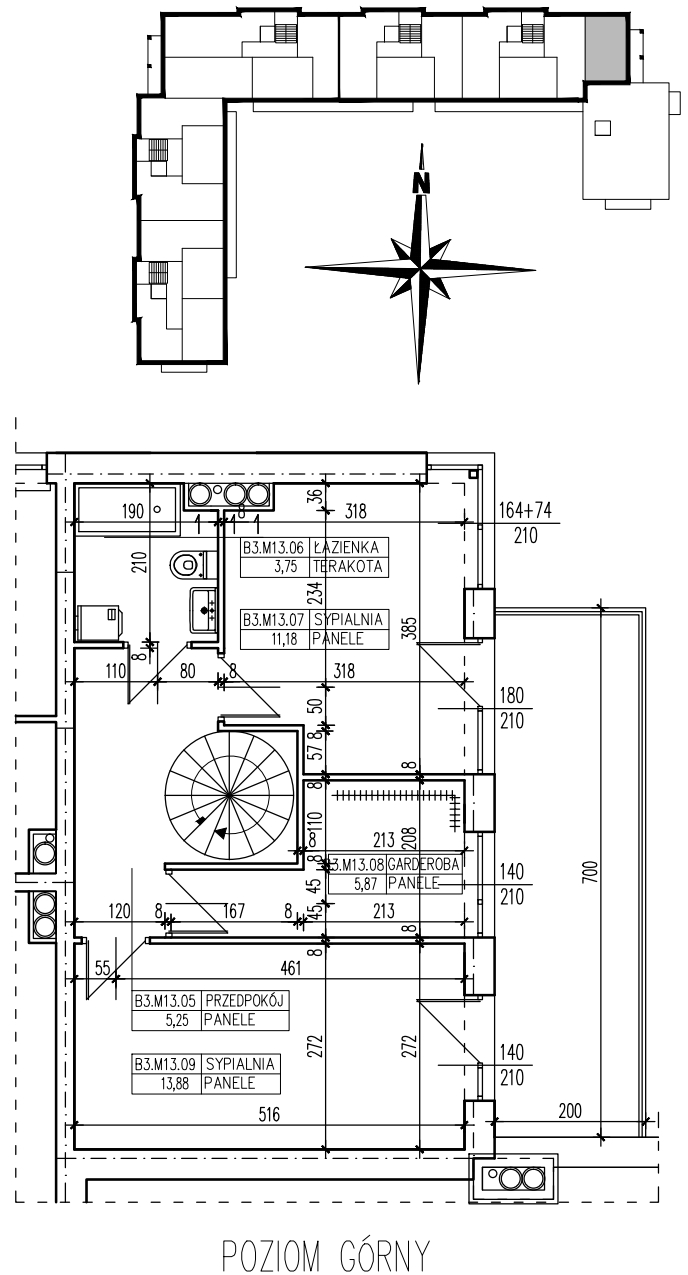

ZESTAWIENIE POMIESZCZEŃ

B3.M13.01	PRZEDPOKÓJ	9,15
B3.M13.02	POK. DZIENNY	27,98
B3.M13.03	ŁAZIENKA	3,75
B3.M13.04	KUCHNIA	11,65
B3.M13.05	PRZEDPOKÓJ	5,25
B3.M13.06	ŁAZIENKA	3,75
B3.M13.07	SYPIALNIA	11,18
B3.M13.08	GARDEROBA	5,87
B3.M13.09	SYPIALNIA	13,88
	SUMA	92,46

POWIERZCHNIA BALKONU 2x14,00m<sup>2</sup>

**POWIERZCHNIA UŻYTKOWA 92,46m<sup>2</sup>**

**www.rajbud.pl**