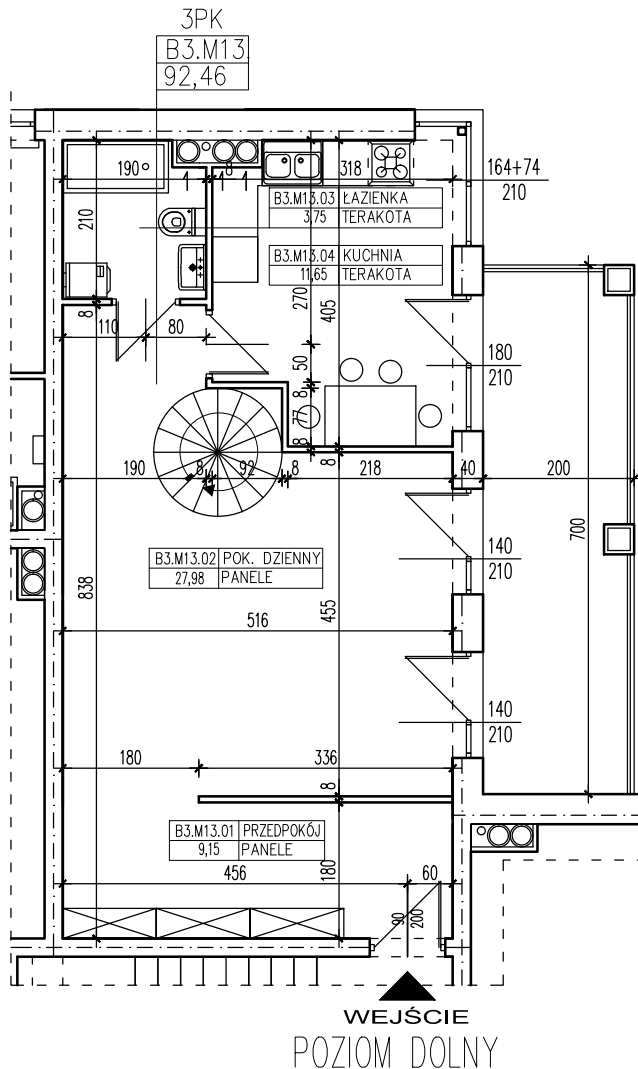

ZESTAWIENIE POMIESZCZEŃ

B3.M13.01	PRZEDPOKÓJ	9,15
B3.M13.02	POK. DZIENNY	27,98
B3.M13.03	ŁAZIENKA	3,75
B3.M13.04	KUCHNIA	11,65
B3.M13.05	PRZEDPOKÓJ	5,25
B3.M13.06	ŁAZIENKA	3,75
B3.M13.07	SYPIALNIA	11,18
B3.M13.08	GARDEROBA	5,87
B3.M13.09	SYPIALNIA	13,88
	SUMA	92,46

POWIERZCHNIA BALKONU 2x14,00m<sup>2</sup>

**POWIERZCHNIA UŻYTKOWA 92,46m<sup>2</sup>**

**www.rajbud.pl**