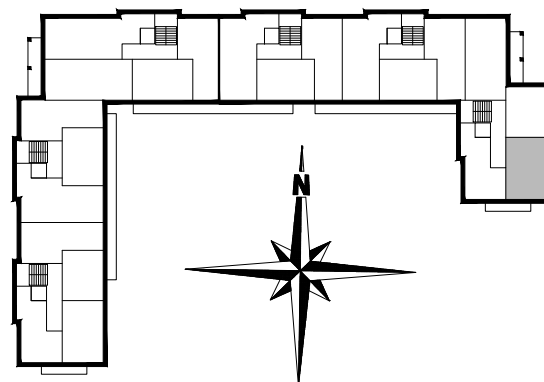

ZESTAWIENIE POMIESZCZEŃ

B3.M11.01	PRZEDPOKÓJ	4,71
B3.M11.02	ŁAZIENKA	3,74
B3.M11.03	SYPIALNIA	10,24
B3.M11.04	POK. DZIENNY	20,68
SUMA		<b>39,37</b>

POWIERZCHNIA BALKONU 3,83m<sup>2</sup>

**POWIERZCHNIA UŻYTKOWA 39,37 m<sup>2</sup>**