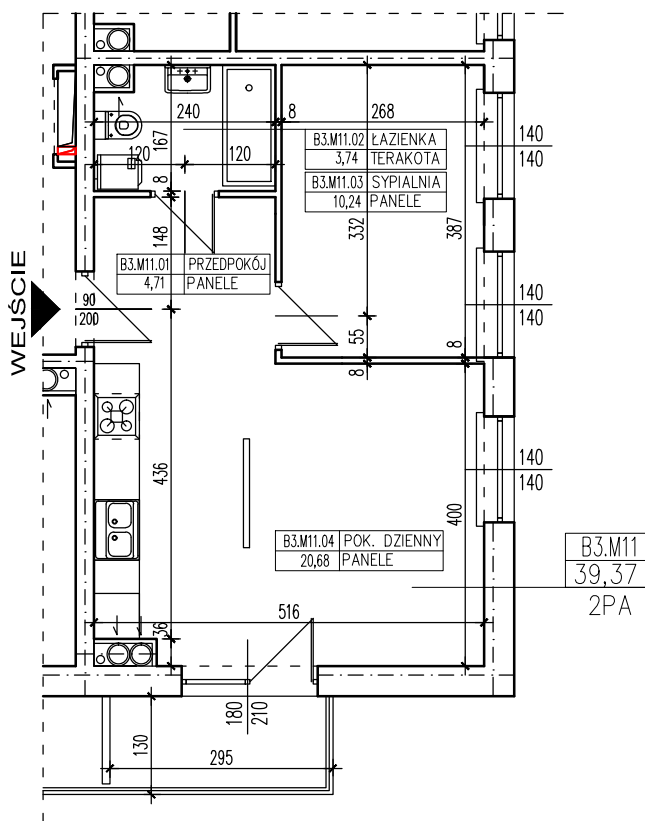

ZESTAWIENIE POMIESZCZEŃ

B3.M11.01	PRZEDPOKÓJ	4,71
B3.M11.02	ŁAZIENKA	3,74
B3.M11.03	SYPIALNIA	10,24
B3.M11.04	POK. DZIENNY	20,68
SUMA		<b>39,37</b>

POWIERZCHNIA BALKONU 3,83m<sup>2</sup>

**POWIERZCHNIA UŻYTKOWA 39,37 m<sup>2</sup>**