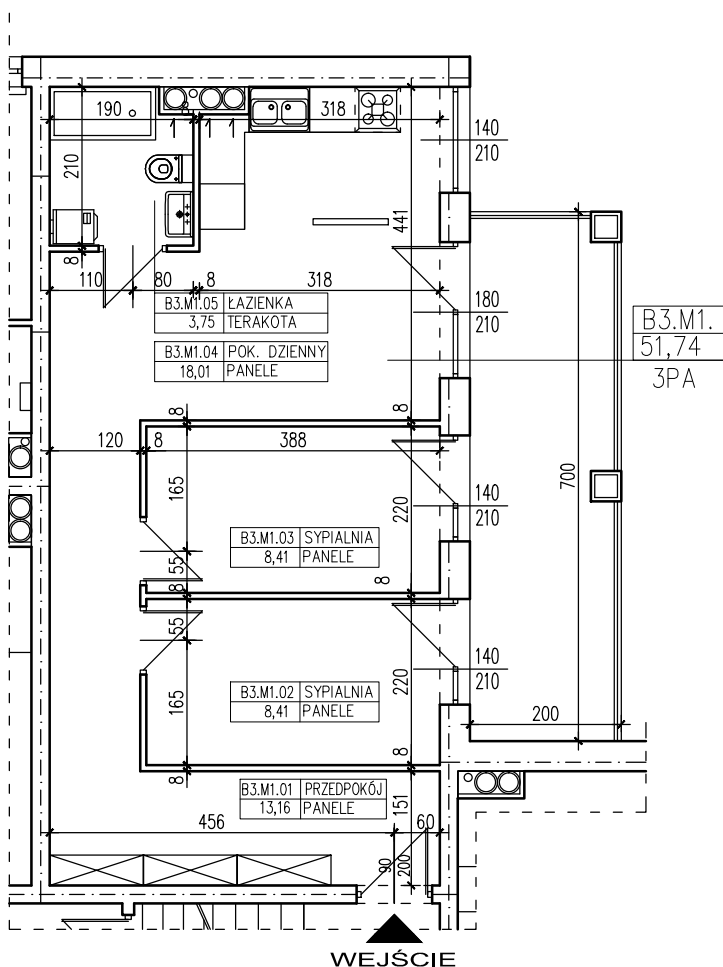

ZESTAWIENIE POMIESZCZEŃ

B3.M1.01	PRZEDPOKÓJ	13,16
B3.M1.02	SYPIALNIA	8,41
B3.M1.03	SYPIALNIA	8,41
B3.M1.04	POK. DZIENNY	18,01
B3.M1.05	ŁAZIENKA	3,75
	SUMA	51,74

POWIERZCHNIA BALKONU 14,00m²

POWIERZCHNIA UŻYTKOWA 51,74 m²