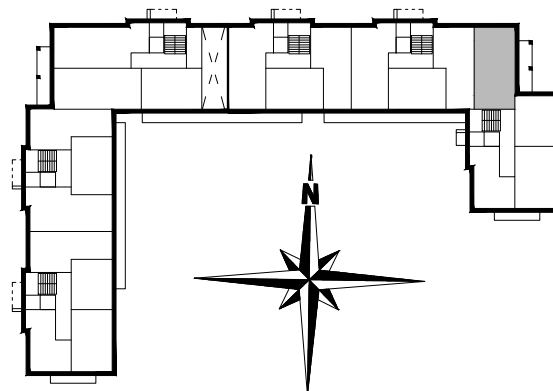

ZESTAWIENIE POMIESZCZEŃ

B3.M1.01	PRZEDPOKÓJ	13,16
B3.M1.02	SYPIALNIA	8,41
B3.M1.03	SYPIALNIA	8,41
B3.M1.04	POK. DZIENNY	18,01
B3.M1.05	ŁAZIENKA	3,75
	SUMA	51,74

POWIERZCHNIA BALKONU 14,00m²

POWIERZCHNIA UŻYTKOWA 51,74 m²