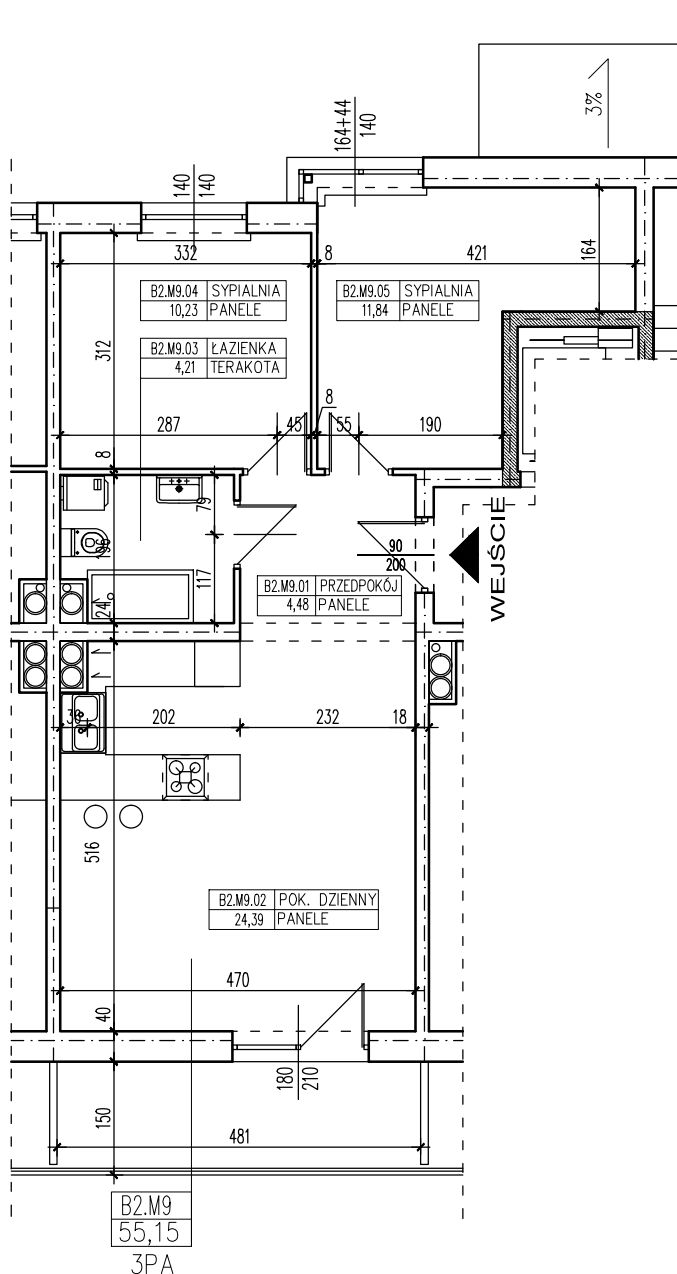

ZESTAWIENIE POMIESZCZEŃ

B2.M9.01	PRZEDPOKÓJ	4,48
B2.M9.02	POK. DZIENNY	24,39
B2.M9.03	ŁAZIENKA	4,21
B2.M9.04	SYPIALNIA	10,23
B2.M9.05	SYPIALNIA	11,84
SUMA		55,15

POWIERZCHNIA BALKONU 5,31m²

POWIERZCHNIA UŻYTKOWA 55,15 m²