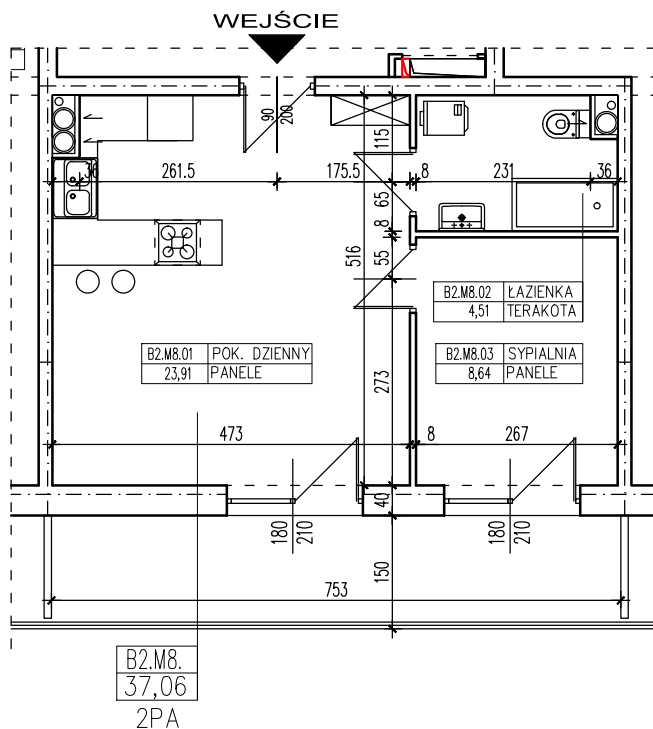

ZESTAWIENIE POMIESZCZEŃ

B2.M8.01	POK. DZIENNY	23,91
B2.M8.02	ŁAZIENKA	4,51
B2.M8.03	SYPIALNIA	8,64
SUMA		37,06

POWIERZCHNIA BALKONU 11,29m²

POWIERZCHNIA UŻYTKOWA 37,06m²

www.rajbud.pl