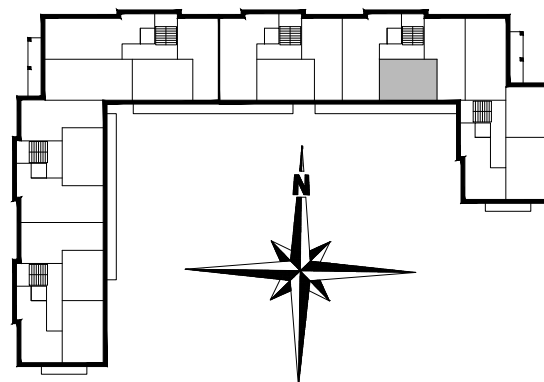

ZESTAWIENIE POMIESZCZEŃ

B2.M8.01	POK. DZIENNY	23,91
B2.M8.02	ŁAZIENKA	4,51
B2.M8.03	SYPIALNIA	8,64
SUMA		37,06

POWIERZCHNIA BALKONU 11,29m²

POWIERZCHNIA UŻYTKOWA 37,06m²

www.rajbud.pl