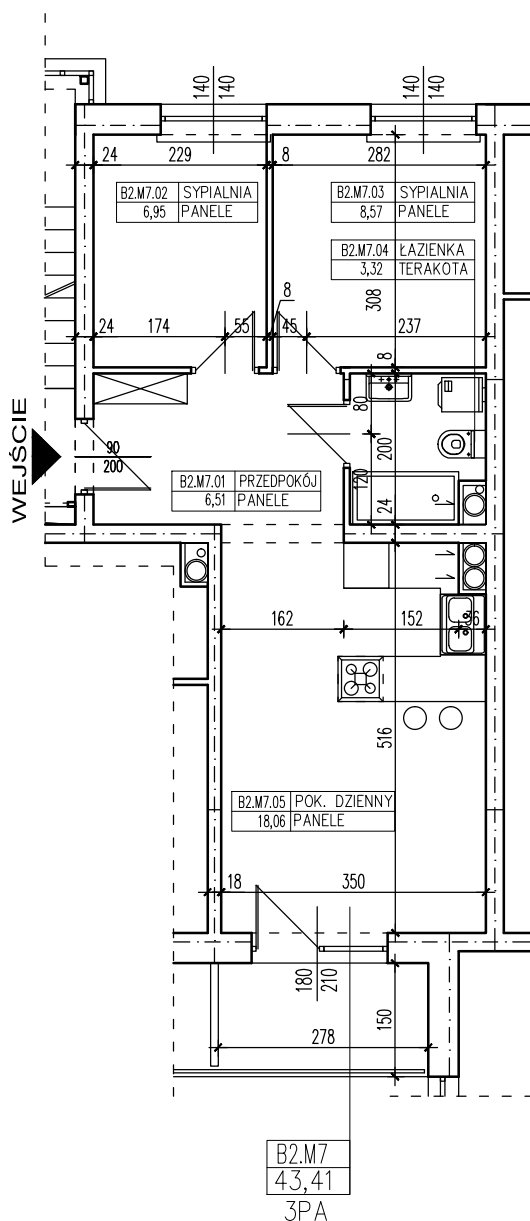

ZESTAWIENIE POMIESZCZEŃ

B2.M7.01	PRZEDPOKÓJ	6,51
B2.M7.02	SYPIALNIA	6,95
B2.M7.03	SYPIALNIA	8,57
B2.M7.04	ŁAZIENKA	3,32
B2.M7.05	POK. DZIENNY	18,06
SUMA		43,41

POWIERZCHNIA BALKONU 4,17m<sup>2</sup>

**POWIERZCHNIA UŻYTKOWA 43,41 m<sup>2</sup>**