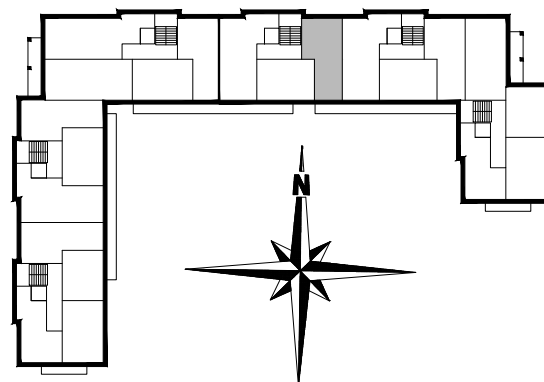

ZESTAWIENIE POMIESZCZEŃ

B2.M7.01	PRZEDPOKÓJ	6,51
B2.M7.02	SYPIALNIA	6,95
B2.M7.03	SYPIALNIA	8,57
B2.M7.04	ŁAZIENKA	3,32
B2.M7.05	POK. DZIENNY	18,06
SUMA		43,41

POWIERZCHNIA BALKONU 4,17m<sup>2</sup>

**POWIERZCHNIA UŻYTKOWA 43,41 m<sup>2</sup>**