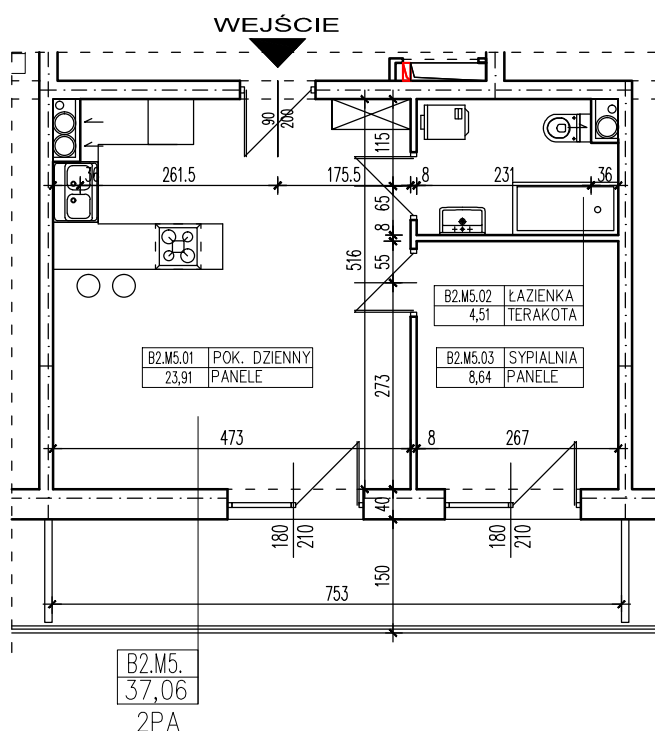

ZESTAWIENIE POMIESZCZEŃ

| | | |
|----------|--------------|-------|
| B2.M5.01 | POK. DZIENNY | 23,91 |
| B2.M5.02 | ŁAZIENKA | 4,51 |
| B2.M5.03 | SYPIALNIA | 8,64 |
| SUMA | | 37,06 |

POWIERZCHNIA BALKONU 11,29m²

POWIERZCHNIA UŻYTKOWA 37,06m²

www.rajbud.pl