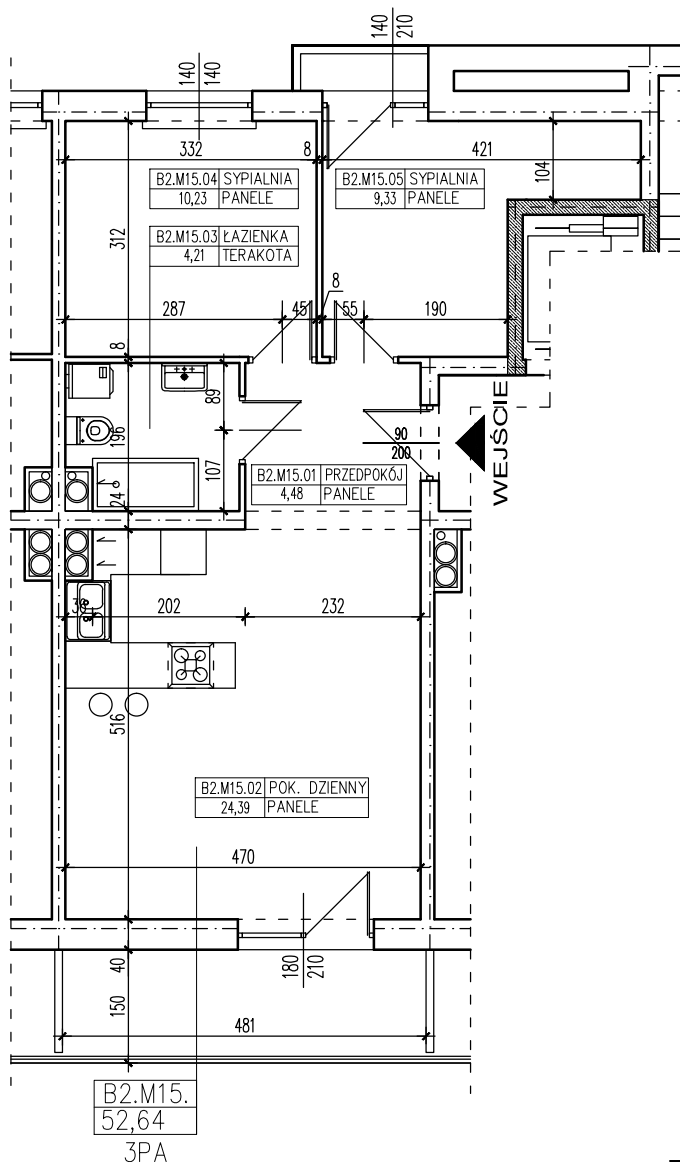

ZESTAWIENIE POMIESZCZEŃ

B2.M15.01	PRZEDPOKÓJ	4,48
B2.M15.02	POK. DZIENNY	24,39
B2.M15.03	ŁAZIENKA	4,21
B2.M15.04	SYPIALNIA	10,23
B2.M15.05	SYPIALNIA	9,33
SUMA		52,64

POWIERZCHNIA BALKONU 7,21m²

POWIERZCHNIA UŻYTKOWA 52,64 m²