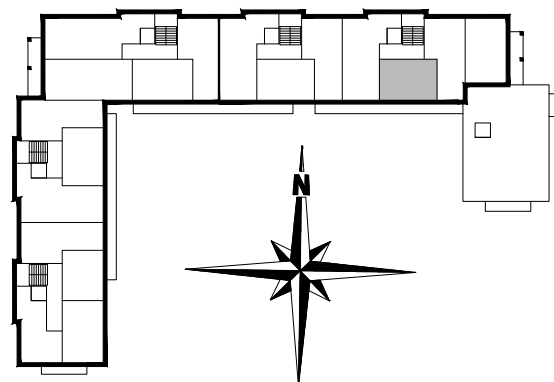

ZESTAWIENIE POMIESZCZEŃ

B2.M14.01	POK. DZIENNY	23,91
B2.M14.02	ŁAZIENKA	4,51
B2.M14.03	SYPIALNIA	8,64
SUMA		37,06

POWIERZCHNIA BALKONU 11,29m²

POWIERZCHNIA UŻYTKOWA 37,06m²

www.rajbud.pl