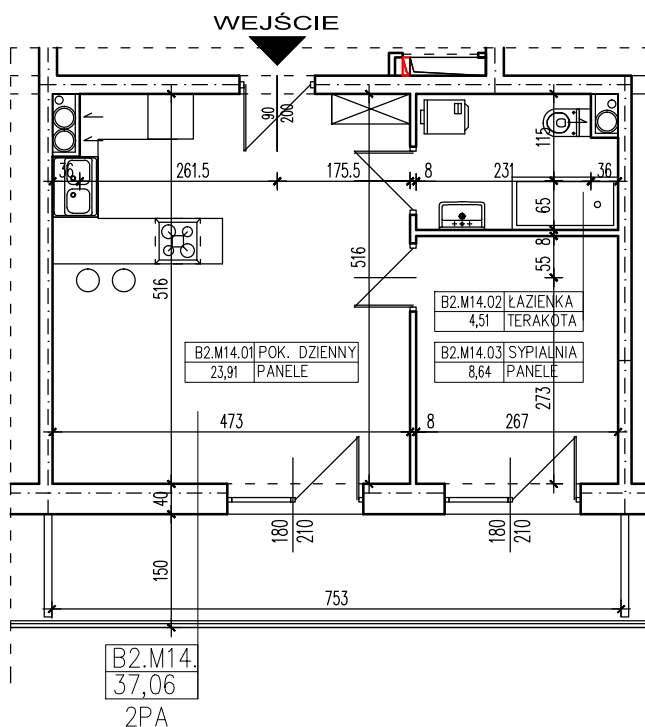

ZESTAWIENIE POMIESZCZEŃ

B2.M14.01	POK. DZIENNY	23,91
B2.M14.02	ŁAZIENKA	4,51
B2.M14.03	SYPIALNIA	8,64
SUMA		37,06

POWIERZCHNIA BALKONU 11,29m²

POWIERZCHNIA UŻYTKOWA 37,06m²

www.rajbud.pl