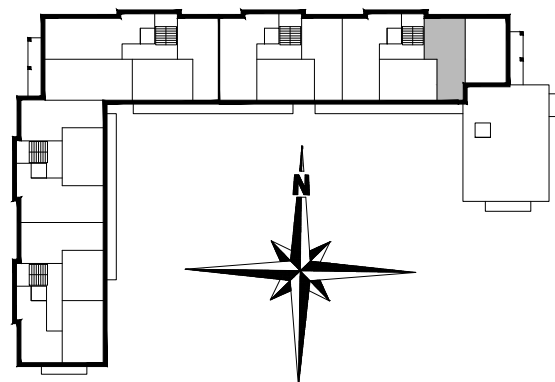

ZESTAWIENIE POMIESZCZEŃ

|           |              |       |
|-----------|--------------|-------|
| B2.M13.01 | PRZEDPOKÓJ   | 6,51  |
| B2.M13.02 | SYPIALNIA    | 6,95  |
| B2.M13.03 | SYPIALNIA    | 8,57  |
| B2.M13.04 | ŁAZIENKA     | 3,32  |
| B2.M13.05 | POK. DZIENNY | 18,06 |
| SUMA      |              | 43,41 |

POWIERZCHNIA BALKONU 4,17m<sup>2</sup>

**POWIERZCHNIA UŻYTKOWA 43,41 m<sup>2</sup>**

**www.rajbud.pl**