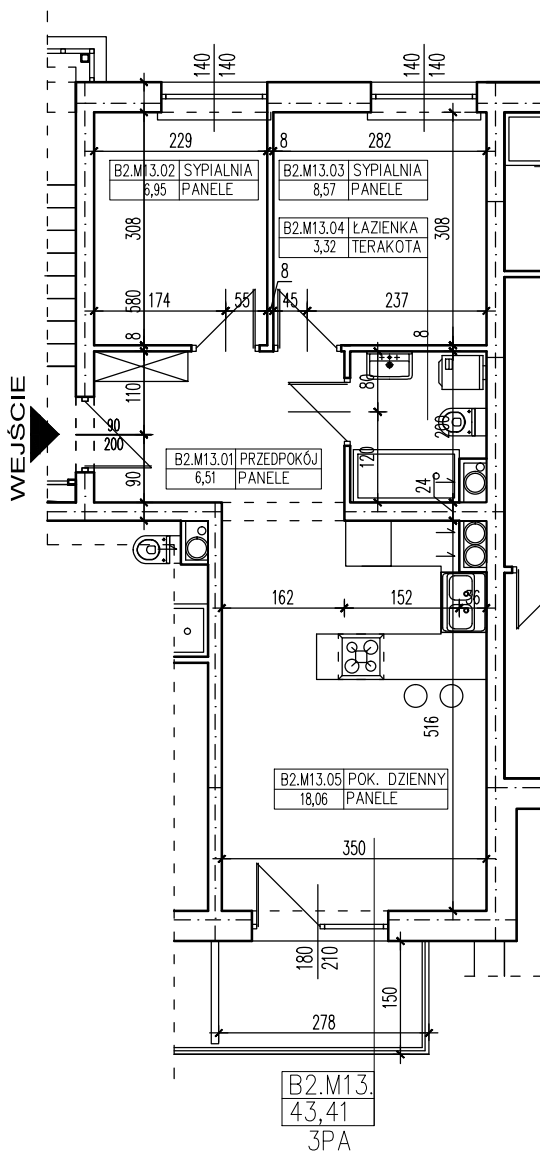

ZESTAWIENIE POMIESZCZEŃ

|           |              |       |
|-----------|--------------|-------|
| B2.M13.01 | PRZEDPOKÓJ   | 6,51  |
| B2.M13.02 | SYPIALNIA    | 6,95  |
| B2.M13.03 | SYPIALNIA    | 8,57  |
| B2.M13.04 | ŁAZIENKA     | 3,32  |
| B2.M13.05 | POK. DZIENNY | 18,06 |
| SUMA      |              | 43,41 |

POWIERZCHNIA BALKONU 4,17m<sup>2</sup>

**POWIERZCHNIA UŻYTKOWA 43,41 m<sup>2</sup>**

**www.rajbud.pl**