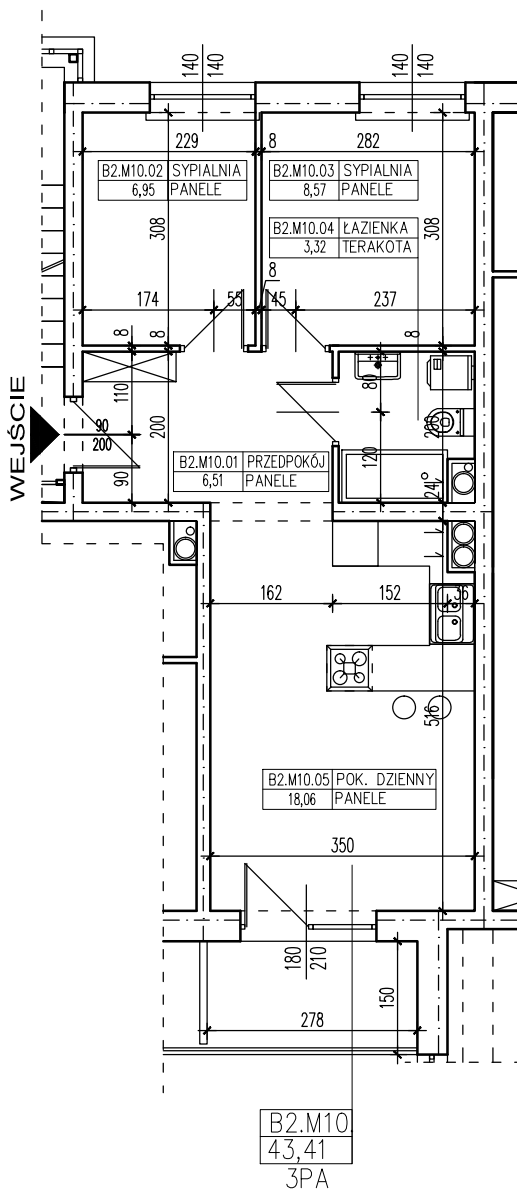

ZESTAWIENIE POMIESZCZEŃ

B2.M10.01	PRZEDPOKÓJ	6,51
B2.M10.02	SYPIALNIA	6,95
B2.M10.03	SYPIALNIA	8,57
B2.M10.04	ŁAZIENKA	3,32
B2.M10.05	POK. DZIENNY	18,06
SUMA		43,41

POWIERZCHNIA BALKONU 4,17m²

POWIERZCHNIA UŻYTKOWA 43,41 m²