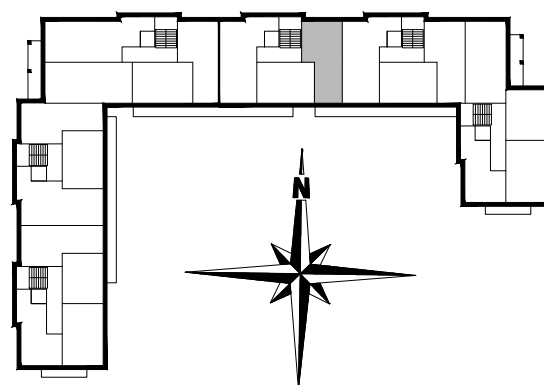

ZESTAWIENIE POMIESZCZEŃ

B2.M10.01	PRZEDPOKÓJ	6,51
B2.M10.02	SYPIALNIA	6,95
B2.M10.03	SYPIALNIA	8,57
B2.M10.04	ŁAZIENKA	3,32
B2.M10.05	POK. DZIENNY	18,06
SUMA		43,41

POWIERZCHNIA BALKONU 4,17m²

POWIERZCHNIA UŻYTKOWA 43,41 m²