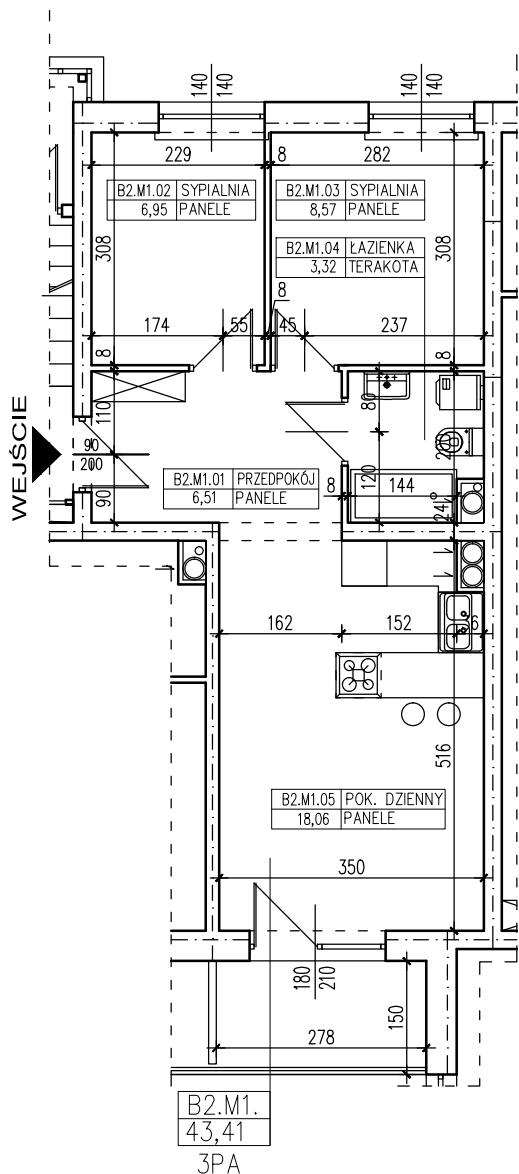

ZESTAWIENIE POMIESZCZEŃ

B2.M1.01	PRZEDPOKÓJ	6,51
B2.M1.02	SYPIALNIA	6,95
B2.M1.03	SYPIALNIA	8,57
B2.M1.04	ŁAZIENKA	3,32
B2.M1.05	POK. DZIENNY	18,06
SUMA		43,41

POWIERZCHNIA BALKONU 4,17m²

POWIERZCHNIA UŻYTKOWA 43,41 m²