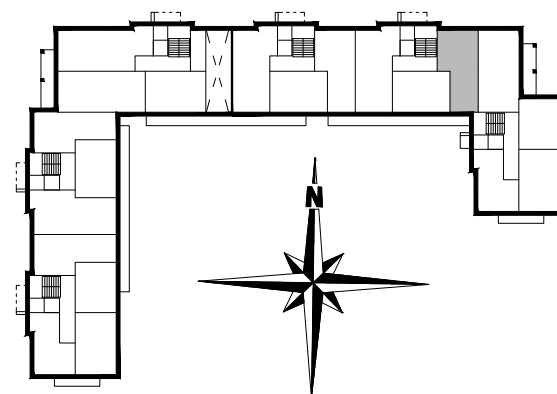

ZESTAWIENIE POMIESZCZEŃ

B2.M1.01	PRZEDPOKÓJ	6,51
B2.M1.02	SYPIALNIA	6,95
B2.M1.03	SYPIALNIA	8,57
B2.M1.04	ŁAZIENKA	3,32
B2.M1.05	POK. DZIENNY	18,06
SUMA		43,41

POWIERZCHNIA BALKONU 4,17m²

POWIERZCHNIA UŻYTKOWA 43,41 m²