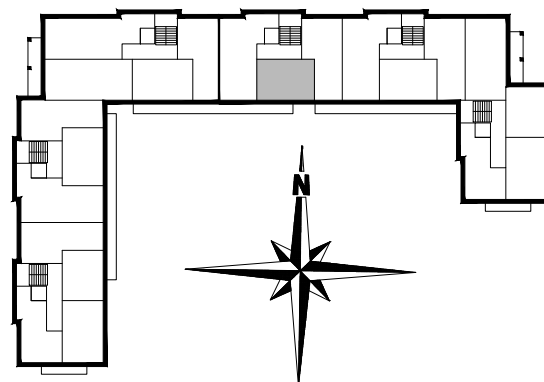

ZESTAWIENIE POMIESZCZEŃ

B1.M8.01	POK. DZIENNY	23,91
B1.M8.02	ŁAZIENKA	4,51
B1.M8.03	SYPIALNIA	8,64
SUMA		37,06

POWIERZCHNIA BALKONU 6,24m<sup>2</sup>

**POWIERZCHNIA UŻYTKOWA 37,06 m<sup>2</sup>**

[www.rajbud.pl](http://www.rajbud.pl)