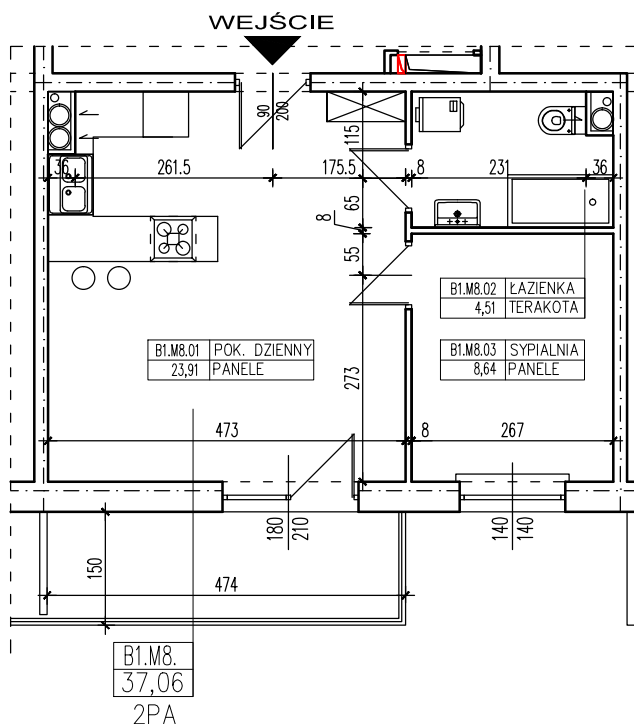

ZESTAWIENIE POMIESZCZEŃ

B1.M8.01	POK. DZIENNY	23,91
B1.M8.02	ŁAZIENKA	4,51
B1.M8.03	SYPIALNIA	8,64
SUMA		37,06

POWIERZCHNIA BALKONU 6,24m<sup>2</sup>

**POWIERZCHNIA UŻYTKOWA 37,06 m<sup>2</sup>**

[www.rajbud.pl](http://www.rajbud.pl)