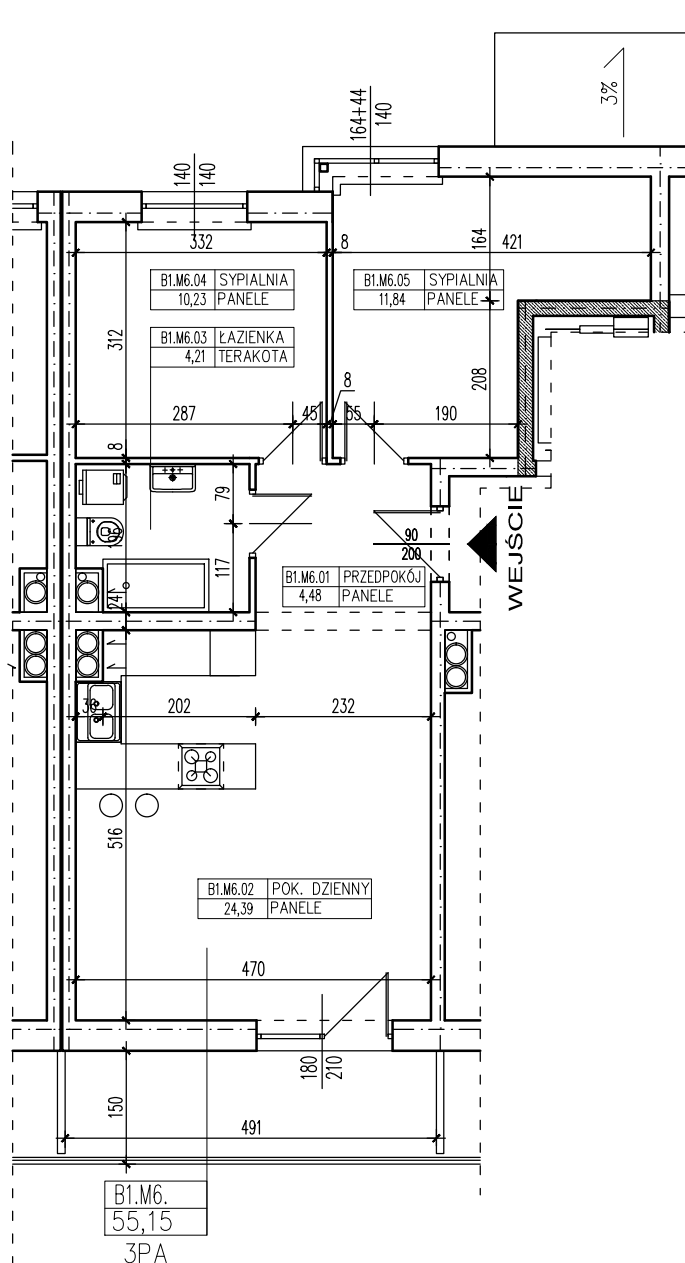

ZESTAWIENIE POMIESZCZEŃ

B1.M6.01	PRZEDPOKÓJ	4,48
B1.M6.02	POK. DZIENNY	24,39
B1.M6.03	ŁAZIENKA	4,21
B1.M6.04	SYPIALNIA	10,23
B1.M6.05	SYPIALNIA	11,84
SUMA		55,15

POWIERZCHNIA BALKONU 7,36m<sup>2</sup>

**POWIERZCHNIA UŻYTKOWA 55,15 m<sup>2</sup>**