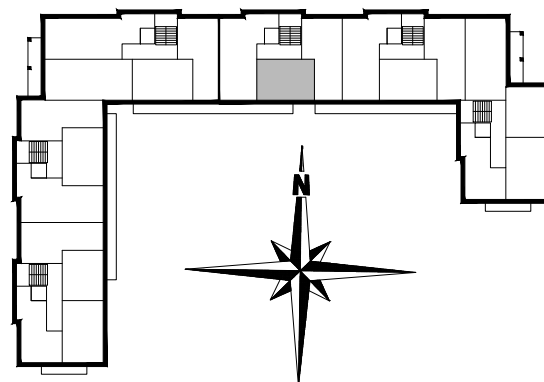

ZESTAWIENIE POMIESZCZEŃ

B1.M5.01	POK. DZIENNY	23,91
B1.M5.02	ŁAZIENKA	4,51
B1.M5.03	SYPIALNIA	8,64
SUMA		37,06

POWIERZCHNIA BALKONU 6,24m<sup>2</sup>

**POWIERZCHNIA UŻYTKOWA 37,06 m<sup>2</sup>**

[www.rajbud.pl](http://www.rajbud.pl)