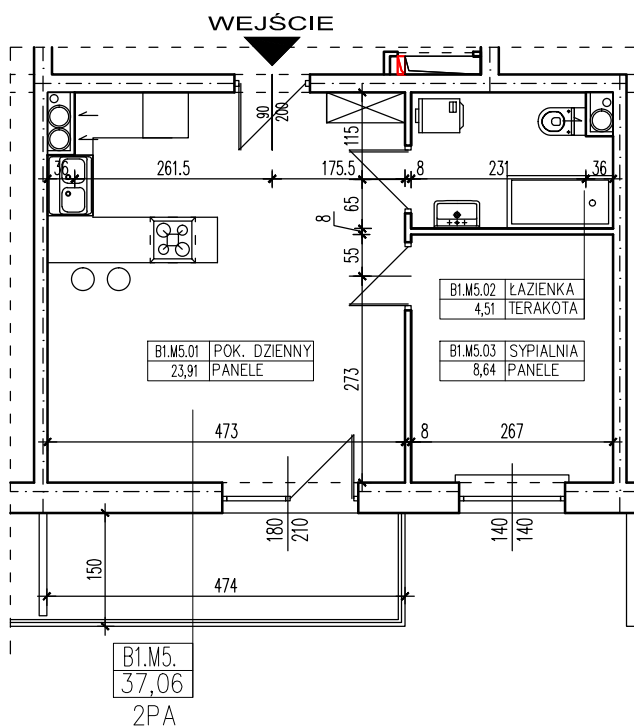

ZESTAWIENIE POMIESZCZEŃ

B1.M5.01	POK. DZIENNY	23,91
B1.M5.02	ŁAZIENKA	4,51
B1.M5.03	SYPIALNIA	8,64
SUMA		37,06

POWIERZCHNIA BALKONU 6,24m<sup>2</sup>

**POWIERZCHNIA UŻYTKOWA 37,06 m<sup>2</sup>**

[www.rajbud.pl](http://www.rajbud.pl)