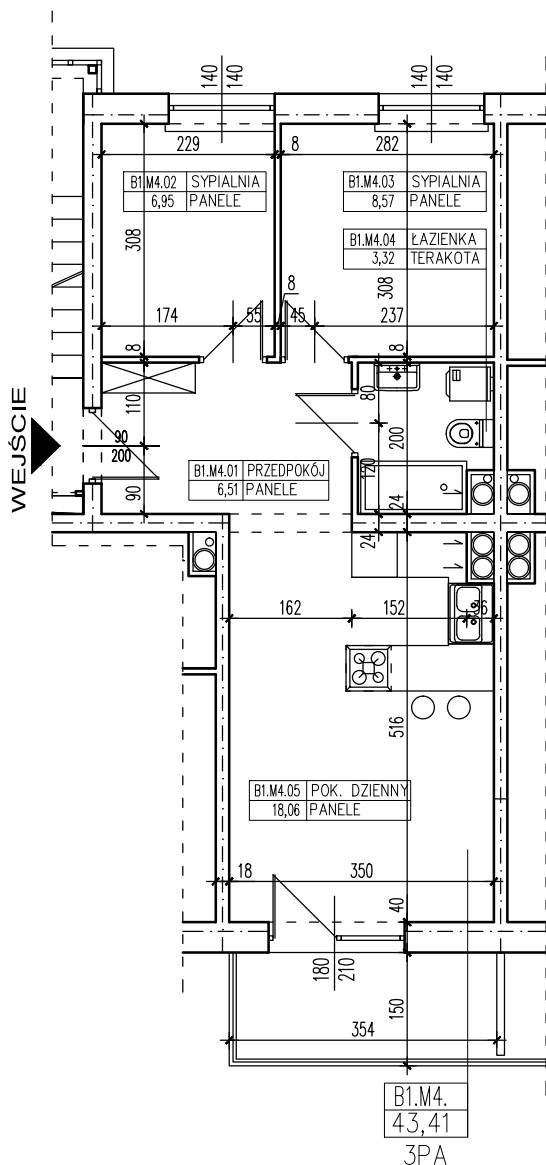

ZESTAWIENIE POMIESZCZEŃ

B1.M4.01	PRZEDPOKÓJ	6,51
B1.M4.02	SYPIALNIA	6,95
B1.M4.03	SYPIALNIA	8,57
B1.M4.04	ŁAZIENKA	3,32
B1.M4.05	POK. DZIENNY	18,06
SUMA		43,41

POWIERZCHNIA BALKONU 5,31m²

POWIERZCHNIA UŻYTKOWA 43,41 m²