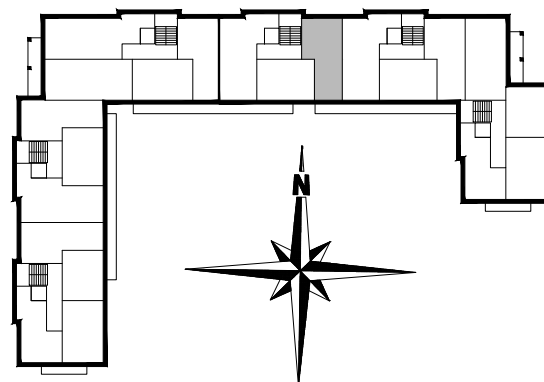

ZESTAWIENIE POMIESZCZEŃ

B1.M4.01	PRZEDPOKÓJ	6,51
B1.M4.02	SYPIALNIA	6,95
B1.M4.03	SYPIALNIA	8,57
B1.M4.04	ŁAZIENKA	3,32
B1.M4.05	POK. DZIENNY	18,06
SUMA		43,41

POWIERZCHNIA BALKONU 5,31m²

POWIERZCHNIA UŻYTKOWA 43,41 m²