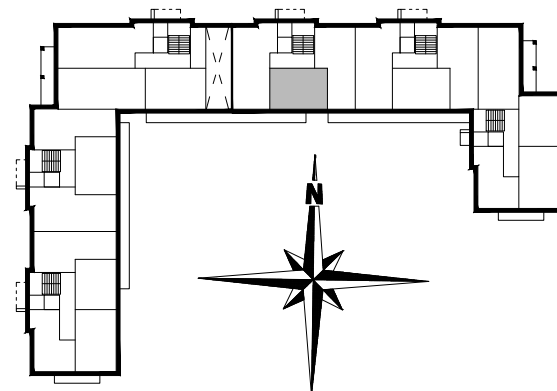

ZESTAWIENIE POMIESZCZEŃ

B1.M2.01	POK. DZIENNY	23,91
B1.M2.02	ŁAZIENKA	4,51
B1.M2.03	SYPIALNIA	8,64
SUMA		37,06

POWIERZCHNIA BALKONU 7,11m²

POWIERZCHNIA UŻYTKOWA 37,06 m²

www.rajbud.pl