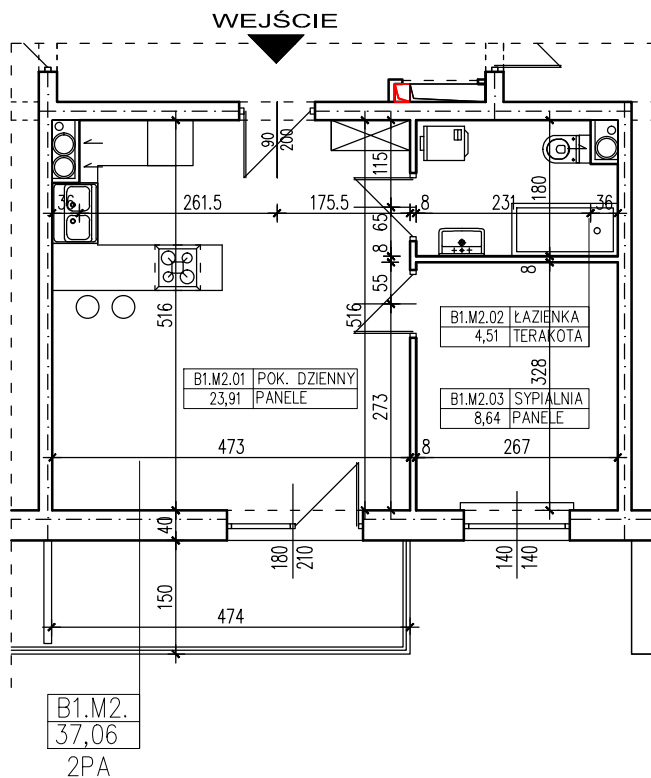

ZESTAWIENIE POMIESZCZEŃ

B1.M2.01	POK. DZIENNY	23,91
B1.M2.02	ŁAZIENKA	4,51
B1.M2.03	SYPIALNIA	8,64
SUMA		37,06

POWIERZCHNIA BALKONU 7,11m²

POWIERZCHNIA UŻYTKOWA 37,06 m²

www.rajbud.pl