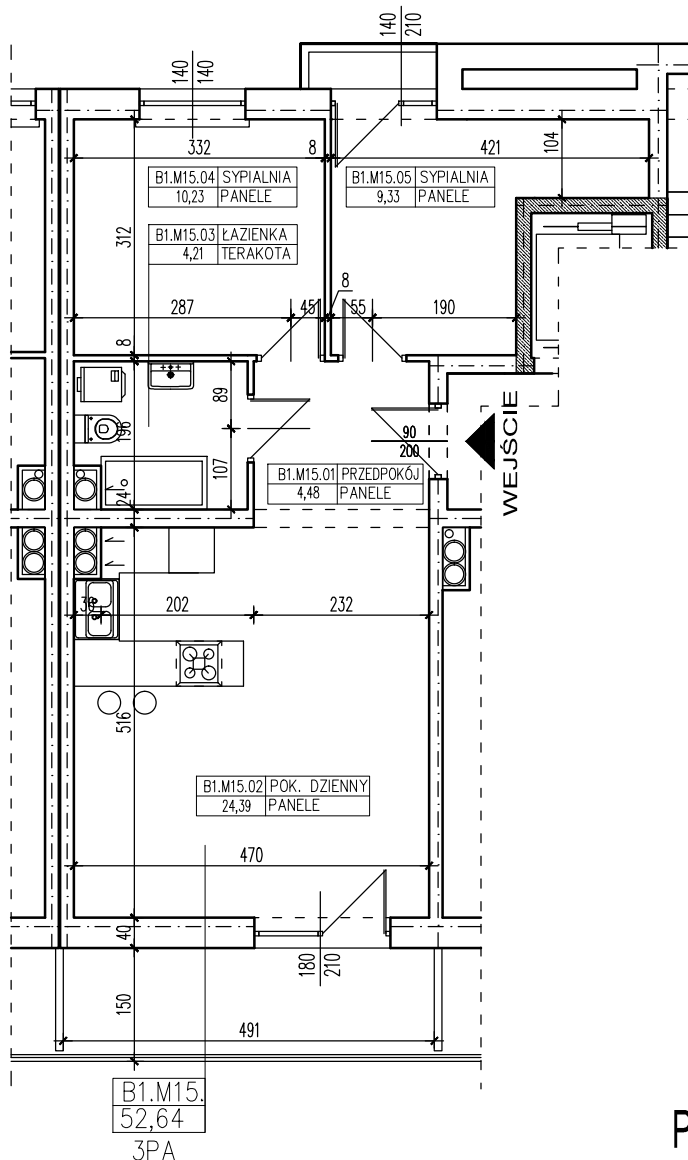

ZESTAWIENIE POMIESZCZEŃ

B1.M15.01	PRZEDPOKÓJ	4,48
B1.M15.02	POK. DZIENNY	24,39
B1.M15.03	ŁAZIENKA	4,21
B1.M15.04	SYPIALNIA	10,23
B1.M15.05	SYPIALNIA	9,33
SUMA		52,64

POWIERZCHNIA BALKONU 7,36m²

POWIERZCHNIA UŻYTKOWA 52,64m²