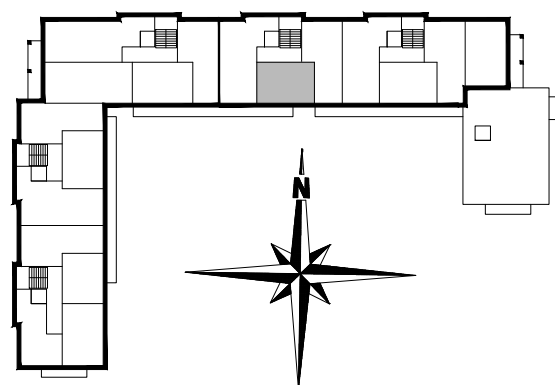

ZESTAWIENIE POMIESZCZEŃ

B1.M14.01	POK. DZIENNY	23,91
B1.M14.02	ŁAZIENKA	4,51
B1.M14.03	SYPIALNIA	8,64
SUMA		37,06

POWIERZCHNIA BALKONU 7,11m<sup>2</sup>

POWIERZCHNIA UŻYTKOWA 37,06 m<sup>2</sup>

[www.rajbud.pl](http://www.rajbud.pl)