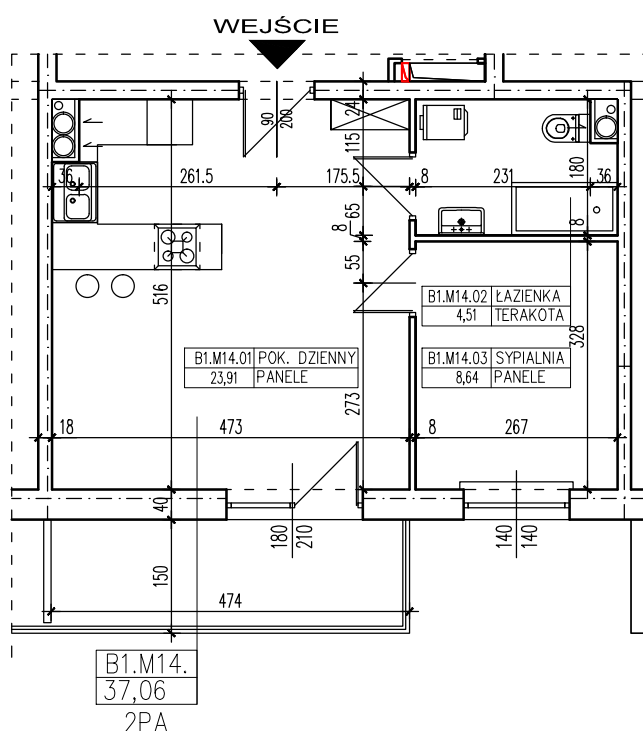

ZESTAWIENIE POMIESZCZEŃ

B1.M14.01	POK. DZIENNY	23,91
B1.M14.02	ŁAZIENKA	4,51
B1.M14.03	SYPIALNIA	8,64
SUMA		37,06

POWIERZCHNIA BALKONU 7,11m<sup>2</sup>

POWIERZCHNIA UŻYTKOWA 37,06 m<sup>2</sup>

[www.rajbud.pl](http://www.rajbud.pl)