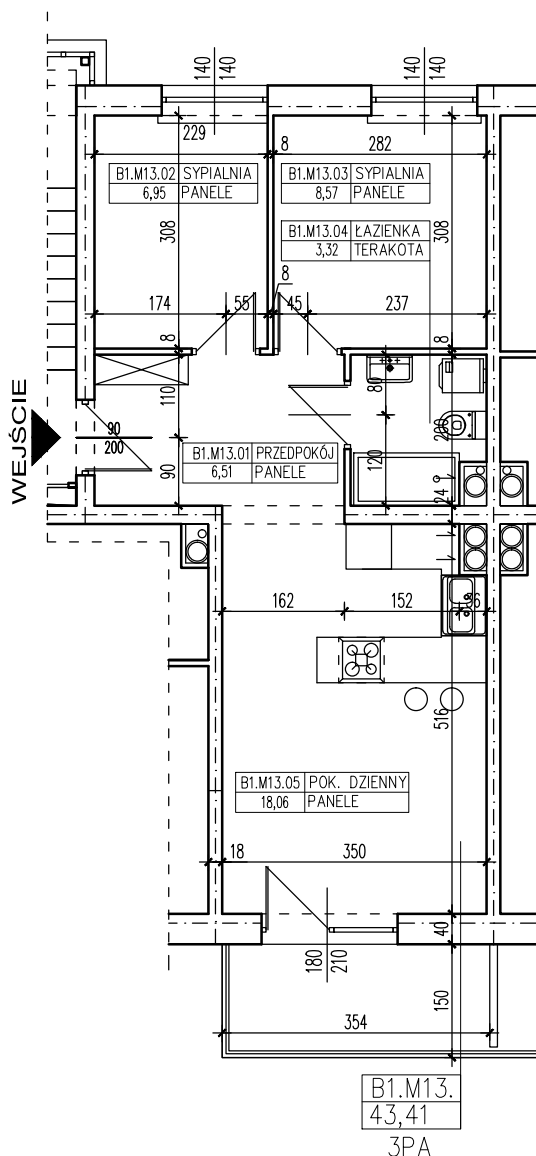

ZESTAWIENIE POMIESZCZEŃ

B1.M13.01	PRZEDPOKÓJ	6,51
B1.M13.02	SYPIALNIA	6,95
B1.M13.03	SYPIALNIA	8,57
B1.M13.04	ŁAZIENKA	3,32
B1.M13.05	POK. DZIENNY	18,06
SUMA		43,41

POWIERZCHNIA BALKONU 5,31m<sup>2</sup>

**POWIERZCHNIA UŻYTKOWA 43,41 m<sup>2</sup>**

[www.rajbud.pl](http://www.rajbud.pl)