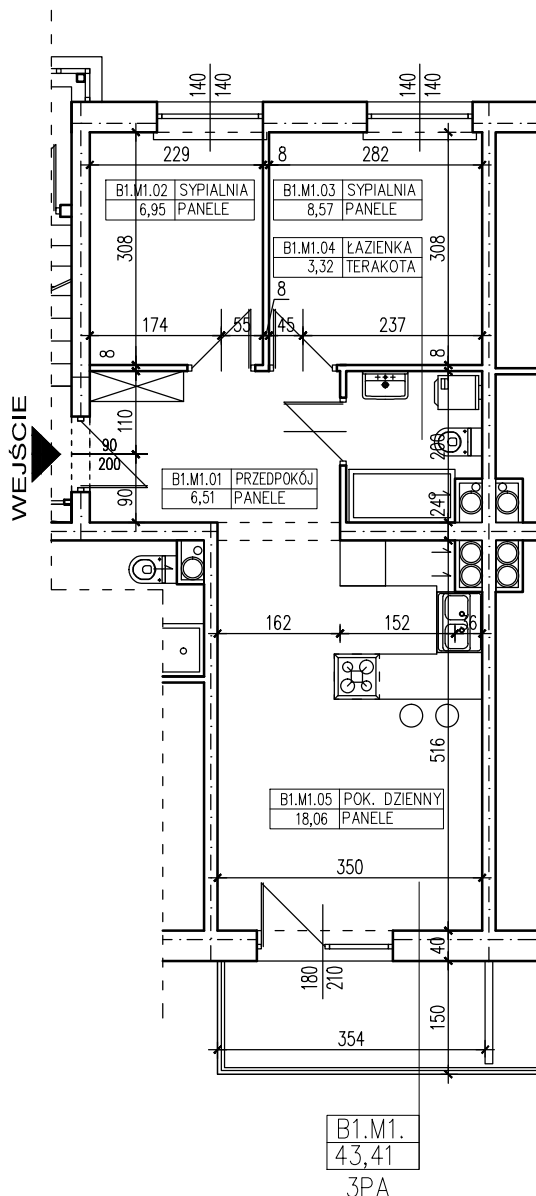

ZESTAWIENIE POMIESZCZEŃ

B1.M1.01	PRZEDPOKÓJ	6,51
B1.M1.02	SYPIALNIA	6,95
B1.M1.03	SYPIALNIA	8,57
B1.M1.04	ŁAZIENKA	3,32
B1.M1.05	POK. DZIENNY	18,06
	SUMA	43,41

POWIERZCHNIA BALKONU 5,31m<sup>2</sup>

**POWIERZCHNIA UŻYTKOWA 43,41 m<sup>2</sup>**