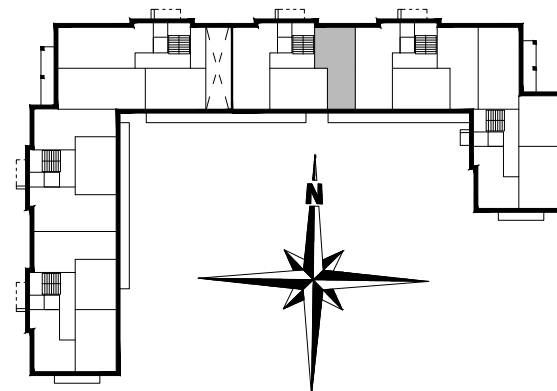

ZESTAWIENIE POMIESZCZEŃ

B1.M1.01	PRZEDPOKÓJ	6,51
B1.M1.02	SYPIALNIA	6,95
B1.M1.03	SYPIALNIA	8,57
B1.M1.04	ŁAZIENKA	3,32
B1.M1.05	POK. DZIENNY	18,06
	SUMA	43,41

POWIERZCHNIA BALKONU 5,31m<sup>2</sup>

**POWIERZCHNIA UŻYTKOWA 43,41 m<sup>2</sup>**